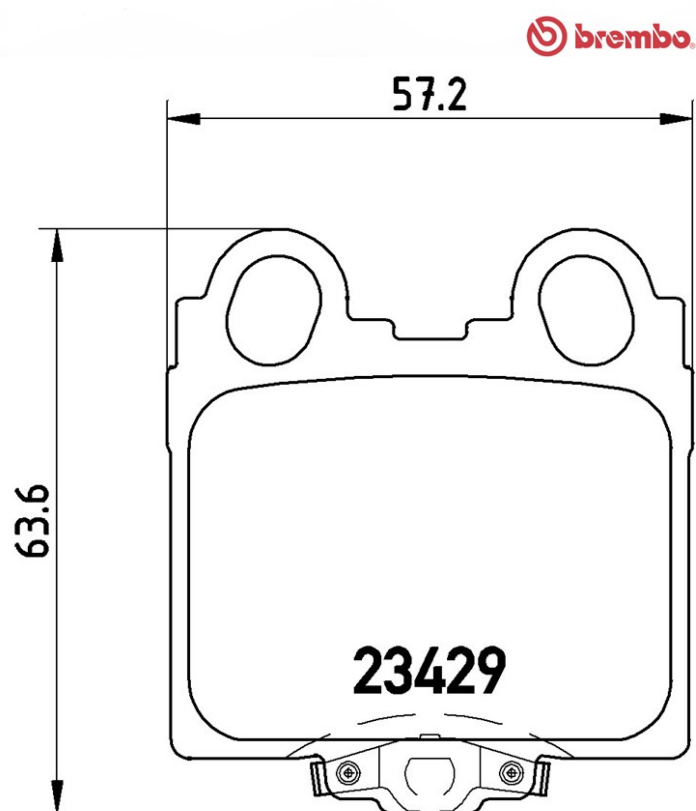

## Tekniska data för bromsbelägg

<b>Axel</b> Bak	<b>WVA</b> 23429
<b>Bredd</b> 57,2 mm	<b>Tjocklek</b> 15 mm
<b>Höjd</b> 63,6 mm	<b>Bromssystem</b> Sumitomo
<b>Funktioner</b>	<b>Slitageindikator</b> Akustisk
<b>EAN-kod</b> 8020584057803	

## TOYOTA

Modell	Typ	kW	År
ALTEZZA (_E1_)	2.0 (SXE10)	114	01/99 07/05
ALTEZZA (_E1_)	2.0 VVTi (GXE10)	118	01/99 05/05
ALTEZZA (_E1_)	2.0 VVTi (SXE10)	147	02/99 11/05
ALTEZZA (_E1_)	3.0 (JCE10)	157	07/01 11/05
ALTEZZA GITA Estate (_XE1_)	2.0 (GXE10)	114	01/99 06/01
ALTEZZA GITA Estate (_XE1_)	2.0 VVTi (GXE10)	147	02/99 06/05
ALTEZZA GITA Estate (_XE1_)	3.0 (JCE10)	157	07/01 11/05
ARISTO (_S16_)	3.0 (JZS160)	170	08/97 09/04
ARISTO (_S16_)	3.0 (JZS161)	206	08/97 09/04
ARISTO (_S16_)	4.3 (UZS161)	224	04/99 09/04
BREVIS (JCG1_)	2.5 4WD	147	10/99 09/02
BREVIS (JCG1_)	3.0	162	10/99 06/07
CELSIOR (UCF2_)	4.0 (UCF20, UCF21)	206	07/97 08/00
CELSIOR (UCF3_)	4.3 VVTi	208	09/00 08/06
CROWN (_S17_)	2.0	103	09/99 07/02
CROWN (_S17_)	2.5	206	09/99 08/03
CROWN (_S17_)	3.0	147	09/99 08/03
CROWN (_S17_)	4.0 (UZS171_, UZS175_)	206	09/99 08/03
CROWN Estate	3.0 (JKS135G_)	147	09/99 08/03
LAND CRUISER Pickup (_J7_)	4.0 4x4	170	03/07 -
MARK II Saloon (_X11_)	2.5 4WD (JZX115)	147	10/02 11/04
PROGRES (JCG1_)	2.5 (JCG10)	147	10/97 07/07
PROGRES (JCG1_)	3.0 (JCG11)	162	10/97 07/07
VEROSSA (_X11_)	2.0 VVTi	118	10/00 11/03
VEROSSA (_X11_)	2.0 VVTi 4WD	118	10/00 11/03