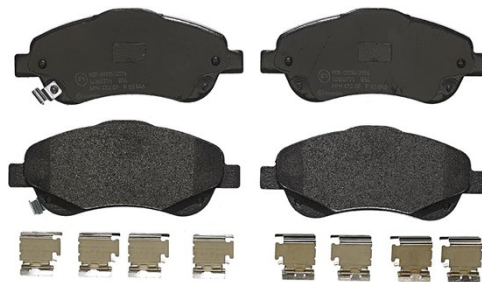

Tekniska data för bromsbeläggen

Axel
Fram

WVA
23480, 23481, 23768

Bredd
151 mm

Tjocklek
19,2 mm

Höjd
63,1 mm

Bromssystem
Bosch

Funktioner
Med tillbehör

Slitageindikator
Akustisk

EAN-kod
8020584057810

Kompatibla fordon

TOYOTA

Modell	Typ	kW	År
AVENSIS (_T25_)	1.6 VVT-i (ZZT250_)	81	04/03 11/08
AVENSIS (_T25_)	1.8 (ZZT251_)	95	03/03 10/08
AVENSIS (_T25_)	2.0 (AZT250_)	108	03/03 11/08