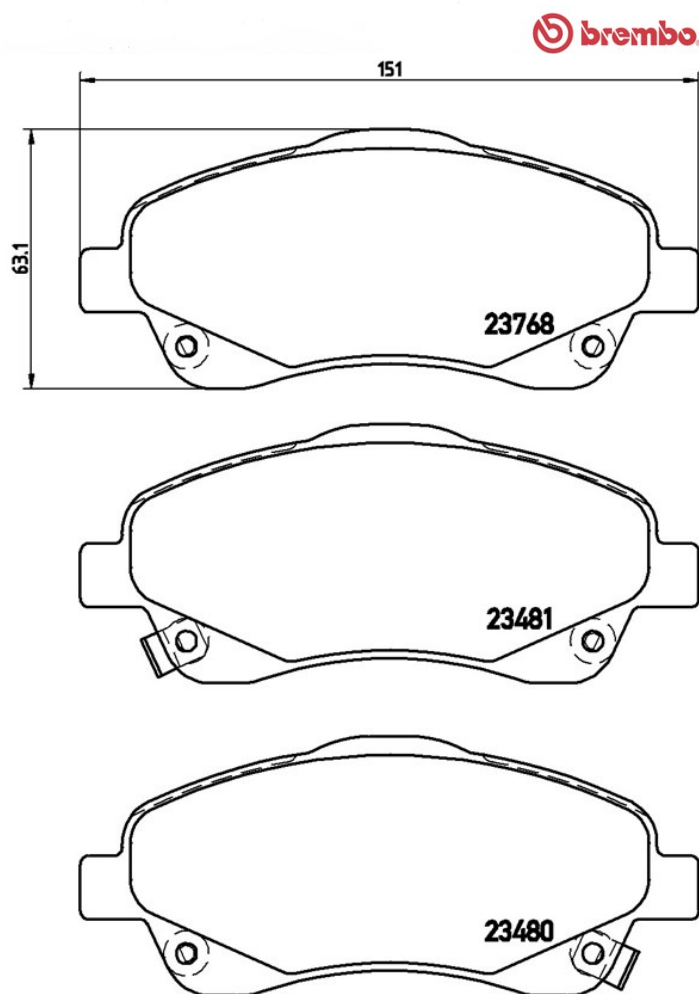

Tekniska data för bromsbeläggen

Axel
Fram

WVA
23480, 23481, 23768

Bredd
151 mm

Tjocklek
19,2 mm

Höjd
63,1 mm

Bromssystem
Bosch

Funktioner
Med tillbehör

Slitageindikator
Akustisk

EAN-kod
8020584057810

Kompatibla fordon

TOYOTA

Modell	Typ	kW	År
AVENSIS (_T25_)	1.6 VVT-i (ZZT250_)	81	04/03 11/08
AVENSIS (_T25_)	1.8 (ZZT251_)	95	03/03 10/08
AVENSIS (_T25_)	2.0 (AZT250_)	108	03/03 11/08

COROLLA Verso (ZER_, ZZE12_, R1_)	1.6 (ZNR10_)	81	04/04 03/09
COROLLA Verso (ZER_, ZZE12_, R1_)	1.8	92	03/04 03/09
COROLLA Verso (ZER_, ZZE12_, R1_)	1.8 (ZNR11_)	95	04/04 03/09
COROLLA Verso (ZER_, ZZE12_, R1_)	2.0 D-4D (CUR10_)	85	04/04 03/09
COROLLA Verso (ZER_, ZZE12_, R1_)	2.2 D-4D (AUR10_)	100	10/05 03/09
COROLLA Verso (ZER_, ZZE12_, R1_)	2.2 D-4D (AUR10_)	130	10/05 03/09