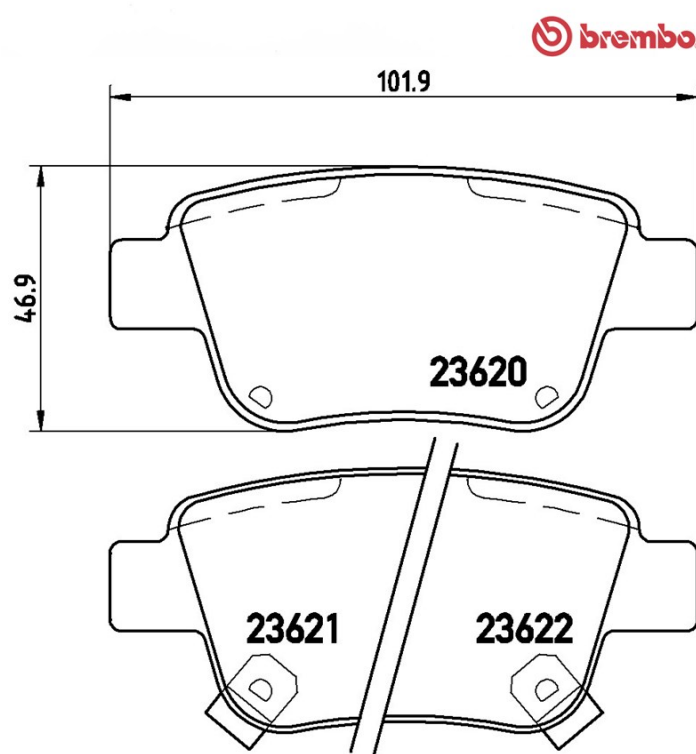

Tekniska data för bromsbeläggen

Axel
Bak

WVA
23620, 23621, 23622

Bredd
101,9 mm

Tjocklek
16,6 mm

Höjd
46,9 mm

Bromssystem
Bosch

Funktioner
Med tillbehör

Slitageindikator
Akustisk

EAN-kod
8020584057827

Kompatibla fordon

TOYOTA

Modell	Typ	kW	År
ALPHARD / VELLFIRE (_H2_)	2.4 (ANH20W)	123	04/08 12/14
ALPHARD / VELLFIRE (_H2_)	2.4 (ANH20W)	125	05/08 12/14
ALPHARD / VELLFIRE (_H2_)	2.4 4WD (ANH25W)	125	05/08 12/14
ALPHARD / VELLFIRE (_H2_)	2.4 Hybrid (ATH20)	110	12/11 12/14
ALPHARD / VELLFIRE (_H2_)	3.5 (GGH20W)	202	04/08 12/14
ALPHARD / VELLFIRE (_H2_)	3.5 (GGH20W)	206	04/08 12/14
ALPHARD / VELLFIRE (_H2_)	3.5 4WD (GGH25W)	206	04/08 12/14