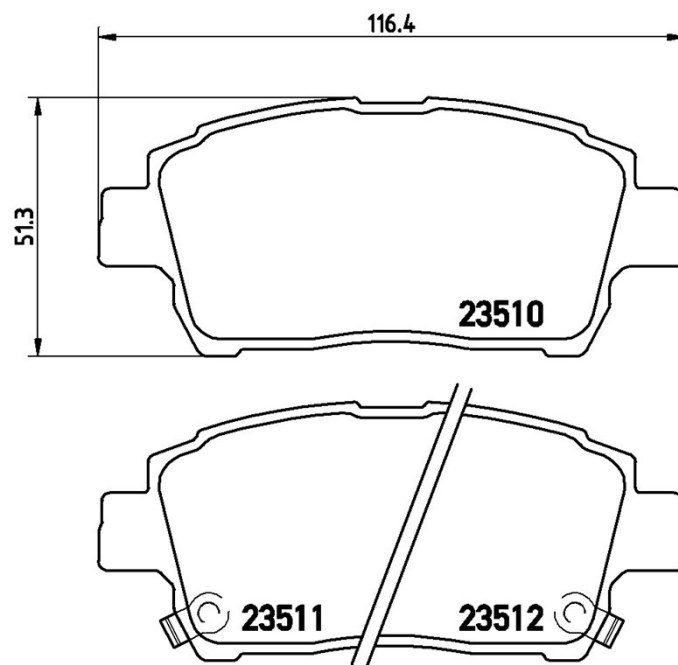

Tekniska data för bromsbeläggen

Axel
Fram

WVA
23510, 23511, 23512

Bredd
116,4 mm

Tjocklek
15,5 mm

Höjd
51,3 mm

Bromssystem
Akebono

Funktioner

Slitageindikator
Akustisk

EAN-kod
8020584057865

Kompatibla fordon

LIFAN

Modell	Typ	kW	År
620 Saloon	1.6	78	06/08 -

TOYOTA

Modell	Typ	kW	År
CELICA Coupe (_T23_)	1.8 16V TS (ZZT231_)	141	08/99 09/05
CELICA Coupe (_T23_)	1.8 16V VT-i (ZZT230_)	105	08/99 07/05
COROLLA (_E12_)	1.8 4WD (ZZE124, ZZE121, ZZE123, ZZE122)	100	01/01 02/07
COROLLA (_E12_)	1.8 VVTi (ZZE122_)	100	01/01 12/07