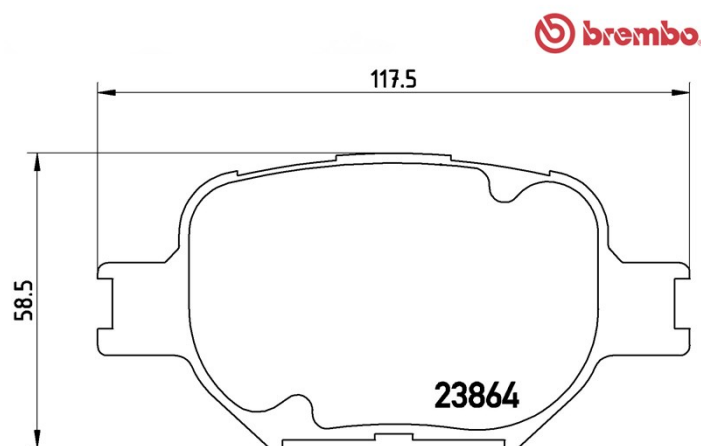

Tekniska data för bromsbeläggen

Axel Fram	WVA 23864
Bredd 117,5 mm	Tjocklek 17 mm
Höjd 58,5 mm	Bromssystem Akebono
Funktioner	Slitageindikator Utan

EAN-kod
8020584057896

Kompatibla fordon

LEXUS

Modell	Typ	kW	År
IS III (_E3_)	250 (GSE30_)	153	04/13 -

TOYOTA

Modell	Typ	kW	År
ALLION I (_T24_)	2.0 (AZT240)	114	06/01 04/05
ALLION I (_T24_)	2.0 4WD (AZT241)	114	06/01 04/07
BREVIS (JCG1_)	2.5 4WD	147	10/99 09/02
BREVIS (JCG1_)	3.0	162	10/99 06/07
CALDINA Estate (_T24_)	2.0 (AZT241W_)	112	09/02 06/07
CELICA Coupe (_T23_)	1.8 16V TS (ZZT231_)	141	08/99 09/05
CELICA Coupe (_T23_)	1.8 16V VT-i (ZZT230_)	105	08/99 07/05
COROLLA (_E11_)	2.0 D-4D (CDE110)	81	08/00 10/01
COROLLA (_E12_)	1.8 VVTi (ZZE122_)	100	01/01 12/07