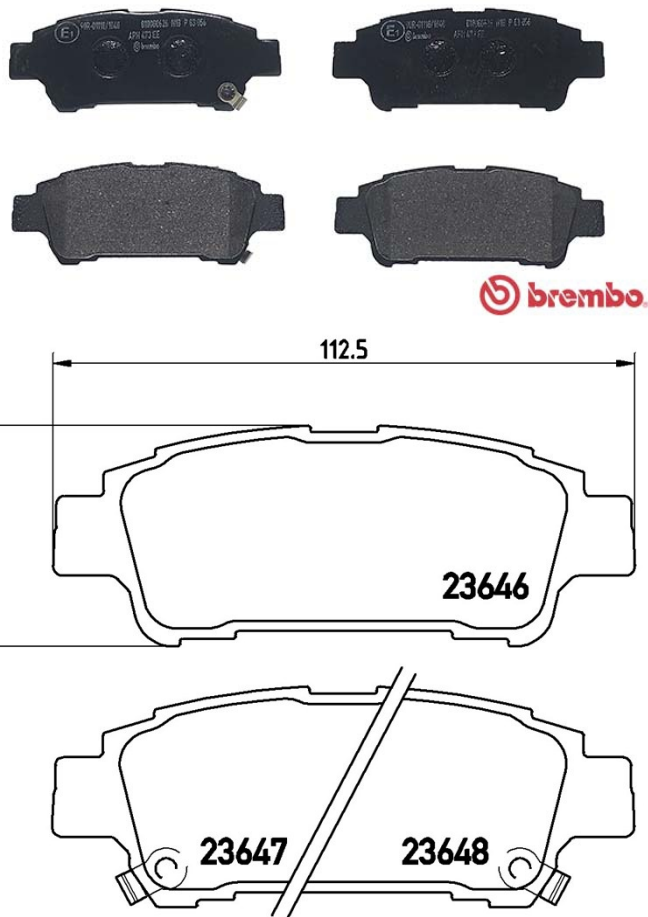

Tekniska data för bromsbeläggen

Axel
Bak

WVA
23646, 23647, 23648

Bredd
112,5 mm

Tjocklek
16 mm

Höjd
43 mm

Bromssystem
Sumitomo

Funktioner

Slitageindikator
Akustisk

EAN-kod
8020584057919

Kompatibla fordon

TOYOTA

Modell	Typ	kW	År
ALPHARD (_H1_)	2.4 (ANH10W)	117	09/03 04/08
ALPHARD (_H1_)	2.4 (ATH10W)	96	09/03 04/08
ALPHARD (_H1_)	2.4 4WD (ANH15W)	117	09/03 04/08
ALPHARD (_H1_)	2.4 Hybrid (ATH10W)	117	09/03 04/08
ALPHARD (_H1_)	2.4 Hybrid 4WD (ANH15W)	96	09/03 04/08
ALPHARD (_H1_)	2.4 Hybrid 4WD (ATH10W)	117	09/03 04/08
ALPHARD (_H1_)	3.0 (MNH10)	162	04/03 04/08
ALPHARD (_H1_)	3.0 4WD (MNH15W)	162	04/03 04/08
AVENSIS VERSO (_M2_)	2.0 (ACM20_)	110	08/01 11/09
AVENSIS VERSO (_M2_)	2.0 D (CLM20_)	85	08/01 08/05
AVENSIS VERSO (_M2_)	2.4 (ACM21)	115	08/01 08/07