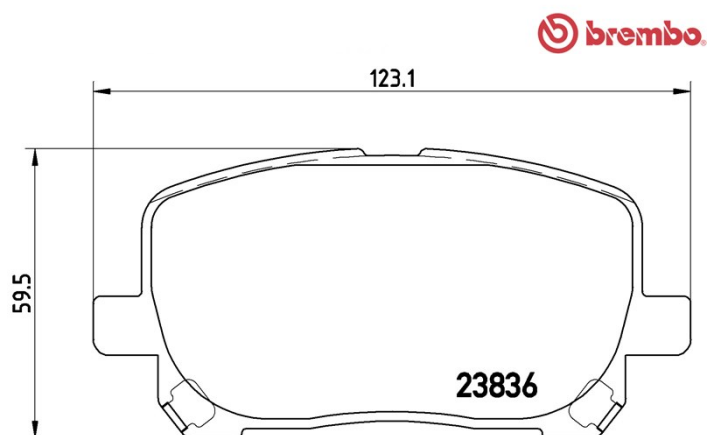

Tekniska data för bromsbeläggen

Axel Fram	WVA 23836
Bredd 123,1 mm	Tjocklek 16,7 mm
Höjd 59,5 mm	Bromssystem Akebono
Funktioner	Slitageindikator Akustisk

EAN-kod
8020584057964

Kompatibla fordon

GREAT WALL

Modell	Typ	kW	År
TENGYI V80	2.0	98	09/10 12/13
TENGYI V80	2.0	105	09/10 12/14
TENGYI V80	2.4	120	09/10 12/14

TOYOTA

Modell	Typ	kW	År
AVENSIS VERSO (_M2_)	2.0 (ACM20_)	110	08/01 11/09
AVENSIS VERSO (_M2_)	2.0 D (CLM20_)	85	08/01 08/05
AVENSIS VERSO (_M2_)	2.4 (ACM21)	115	08/01 08/07
AVENSIS VERSO (_M2_)	2.4 (ACM21_)	118	05/01 12/11
AVENSIS VERSO (_M2_)	2.4 4WD (ACM21_)	115	11/03 08/06
NOAH/VOXY (_R6_)	2.0 (AZR60G)	112	11/01 06/07
NOAH/VOXY (_R6_)	2.0 4WD (AZR65)	112	12/01 06/07