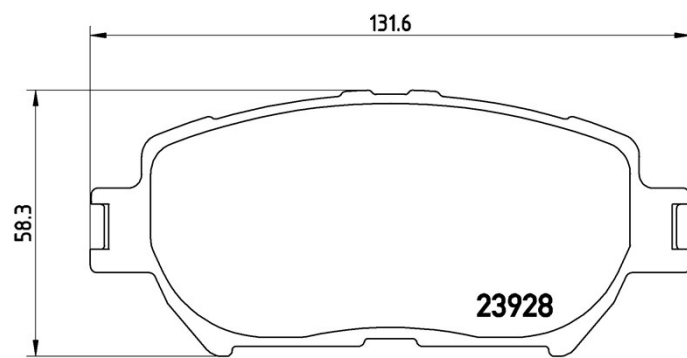

Tekniska data för bromsbeläggen

Axel Fram	WVA 23928
Bredd 131,6 mm	Tjocklek 17 mm
Höjd 58,3 mm	Bromssystem Akebono
Funktioner	Slitageindikator Utan

EAN-kod
8020584057971

Kompatibla fordon

HONGQI

Modell	Typ	kW	År
HQ3	3.0	170	12/06 12/08
HQ3	4.3	206	12/06 12/08

TOYOTA

Modell	Typ	kW	År
CAMRY Saloon (_V3_)	2.0 (ACV31_)	110	08/01 11/06
CAMRY Saloon (_V3_)	2.4 (ACV30_, ACV36)	112	11/01 11/06
CAMRY Saloon (_V3_)	3.0 (MCV30_)	137	08/01 11/06
CAMRY Saloon (_V3_)	3.0 (MCV30_, MCV36)	141	09/02 11/06
CAMRY Saloon (_V3_)	3.3 (MCV31_)	165	08/02 11/06
CROWN (_S20_)	4.3 V8 4WD	206	04/09 11/12
CROWN (CRS_, JZS_, GRS18_, UZS_)	4.3 (UZS181_)	206	09/03 01/08
CROWN (CRS_, JZS_, GRS18_, UZS_)	4.3 Royal Saloon 4WD (UZS185)	206	09/03 02/08