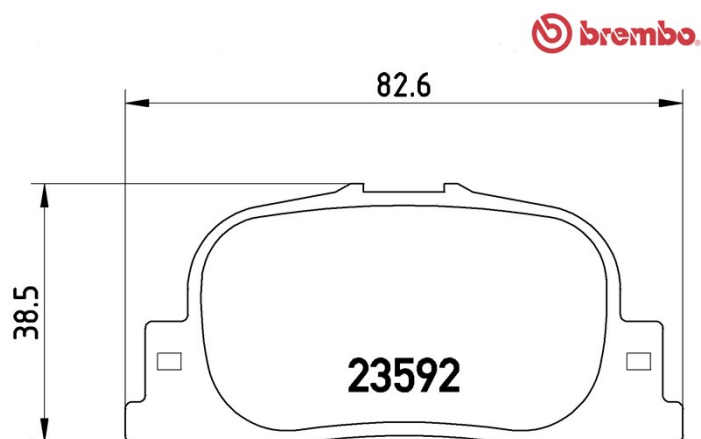

Tekniska data för bromsbelägg

Axel Bak	WVA 23592
Bredd 82,6 mm	Tjocklek 15 mm
Höjd 38,5 mm	Bromssystem Akebono
Funktioner	Slitageindikator Utan

EAN-kod
8020584057988

Kompatibla fordon

BYD				
Modell	Typ	kW	År	
F3 Saloon	1.5	78	09/07 12/12	
F3 Saloon	1.5	79	09/08 12/12	
F3 Saloon	1.6	74	09/05 12/13	
F3 Saloon	1.8	90	05/07 12/08	
F3 Saloon	DM 1.0	50	01/09 -	
F3R Hatchback	1.5	78	04/07 08/09	
F3R Hatchback	1.6	74	09/07 -	
G3R Hatchback	1.5	80	04/11 12/14	
G3R Hatchback	1.8	90	04/11 -	
GEELY				
Modell	Typ	kW	År	
VISION	1.5	102	05/09 12/13	

VISION	1.8	102	08/06 12/12
VISION	1.8	101	12/05 -
LEXUS			
Modell	Typ	kW	År
ES (MCV_, VZV_)	3.0 (MCV20_, MCV30_)	149	01/98 12/01
ES (MCV_, VZV_)	3.0 (MCV30_, MCV20_)	140	10/96 07/01
LIFAN			
Modell	Typ	kW	År
620 Saloon	1.6	78	06/08 -
620 Saloon	1.6	85	11/08 12/10
TOYOTA			
Modell	Typ	kW	År
CALDINA Estate (_T24_)	2.0 (AZT241W_)	112	09/02 06/07
CAMRY (_V2_)	2.2 (SXV20_)	96	08/96 11/01
CAMRY (_V2_)	2.2 (SXV20_)	93	08/97 09/02
CAMRY (_V2_)	3.0 (VDV10)	140	08/96 07/01
CAMRY (_V2_)	3.0 24V (MCV20_)	140	08/96 11/01
CAMRY (_V2_)	3.0 V6 (MCV20_)	135	08/96 11/01
OPA (ZCT1_, ACT1_)	1.8 (ZTC10)	100	04/00 08/03
OPA (ZCT1_, ACT1_)	1.8 4WD (ZTC15)	92	04/00 08/03
OPA (ZCT1_, ACT1_)	2.0 (ACT10)	112	08/00 04/05
PRIUS Hatchback (_W2_)	1.5 Hybrid (NHW20_)	57	09/03 12/09
SOLARA Convertible (_V3_)	3.3 (MCV31_)	165	01/04 11/08
SOLARA Coupe (_V3_)	2.4 (ACV30_)	117	07/03 11/08
SOLARA Coupe (_V3_)	3.3 (MCV31_)	165	07/03 07/08
VISTA Saloon (_V5_)	2.0	107	06/98 08/03
WINDOM (_V2_)	2.5	147	10/96 07/01
WINDOM (_V2_)	3.0	155	10/96 07/01
TOYOTA (FAW)			
Modell	Typ	kW	År
COROLLA EX (E120)	1.6	88	05/07 12/17