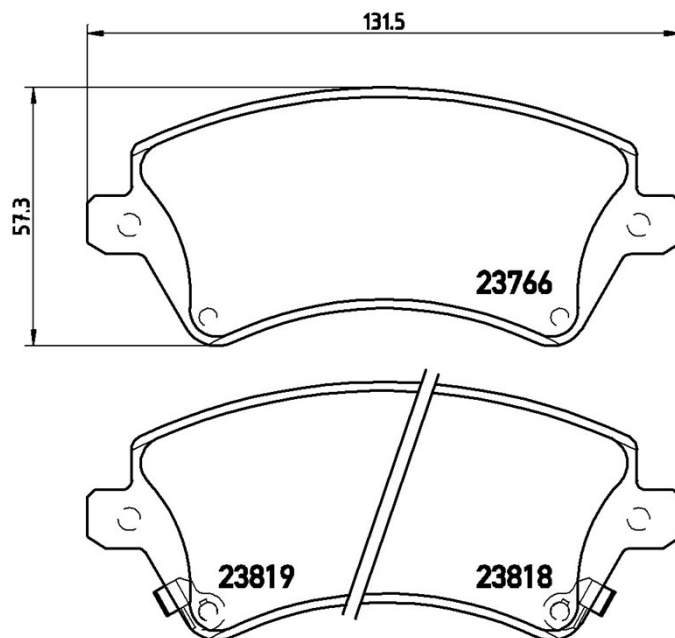

Tekniska data för bromsbeläggen

Axel
Fram

WVA
23766, 23818, 23819

Bredd
131,5 mm

Tjocklek
17,8 mm

Höjd
57,3 mm

Bromssystem
Lucas

Funktioner

Slitageindikator
Akustisk

EAN-kod
8020584057995

Kompatibla fordon

TOYOTA

Modell	Typ	kW	År
COROLLA (_E12_)	1.4 D (NDE120_)	66	07/04 02/07
COROLLA (_E12_)	1.4 VVT-i (ZZE120_)	71	11/01 02/07
COROLLA (_E12_)	1.6 VVT-i (ZZE121_)	81	01/02 12/06
COROLLA (_E12_)	1.8 VVTL-i TS (ZZE123)	141	01/02 02/07
COROLLA (_E12_)	1.8 VVTL-i TS (ZZE123_)	165	02/05 02/07
COROLLA (_E12_)	1.8 VVTL-i TS (ZZE123_)	160	10/05 12/06
COROLLA (_E12_)	2.0 D-4D (CDE120_)	66	01/02 12/06
COROLLA (_E12_)	2.0 D-4D (CDE120R_, CDE120L_)	81	01/02 12/06

COROLLA (_E12_)	2.0 D-4D (CDE120R_, CDE120L_)	85	05/03 02/07
COROLLA Estate (_E11_)	2.0 D-4D	85	04/97 10/01
COROLLA Estate (_E12_)	1.4 D-4D (NDE120_)	66	06/04 10/07
COROLLA Estate (_E12_)	1.4 VVT-i (ZZE120_)	71	01/02 02/07
COROLLA Estate (_E12_)	1.6 VVT-i (ZZE121_)	81	01/02 08/07
COROLLA Estate (_E12_)	2.0 D-4D (CDE120_)	66	01/02 02/07
COROLLA Estate (_E12_)	2.0 D-4D (CDE120_)	85	04/04 02/07
COROLLA Saloon (_E12_)	1.4 D-4D (NDE120_)	66	06/04 10/06
COROLLA Saloon (_E12_)	1.4 VVT-i (ZZE120_)	71	10/01 10/06
COROLLA Saloon (_E12_)	1.6 VVT-i (ZZE121_)	81	10/01 03/08
COROLLA Saloon (_E12_)	2.0 D-4D (CDE120_)	66	01/02 12/06
COROLLA Saloon (_E12_)	2.0 D-4D (CDE120_)	85	06/04 07/07