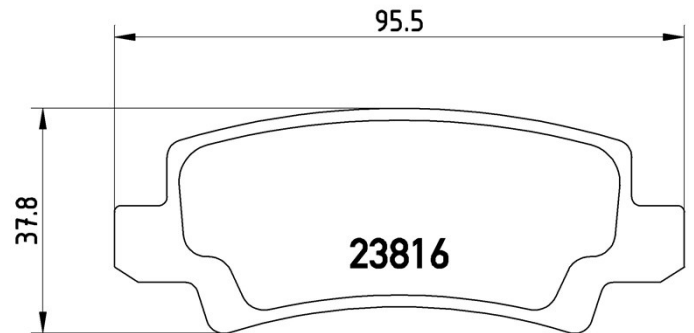

## Tekniska data för bromsbeläggen

<b>Axel</b> Bak	<b>WVA</b> 23816
<b>Bredd</b> 95,5 mm	<b>Tjocklek</b> 15,8 mm
<b>Höjd</b> 37,8 mm	<b>Bromssystem</b> Lucas
<b>Funktioner</b>	<b>Slitageindikator</b> Akustisk
<b>EAN-kod</b> 8020584058008	

### TOYOTA

Modell	Typ	kW	År
COROLLA (_E11_)	2.0 D-4D (CDE110_)	66	09/00 11/01
COROLLA (_E12_)	1.4 D (NDE120_)	66	07/04 02/07
COROLLA (_E12_)	1.4 VVT-i (ZZE120_)	71	11/01 02/07
COROLLA (_E12_)	1.6 VVT-i (ZZE121_)	81	01/02 12/06
COROLLA (_E12_)	1.8 VVTL-i TS (ZZE123)	141	01/02 02/07
COROLLA (_E12_)	1.8 VVTL-i TS (ZZE123_)	165	02/05 02/07
COROLLA (_E12_)	1.8 VVTL-i TS (ZZE123_)	160	10/05 12/06
COROLLA (_E12_)	2.0 D-4D (CDE120_)	66	01/02 12/06
COROLLA (_E12_)	2.0 D-4D (CDE120R_, CDE120L_)	81	01/02 12/06
COROLLA (_E12_)	2.0 D-4D (CDE120R_, CDE120L_)	85	05/03 02/07
COROLLA Estate (_E11_)	2.0 D-4D	85	04/97 10/01
COROLLA Estate (_E12_)	1.4 D-4D (NDE120_)	66	06/04 10/07
COROLLA Estate (_E12_)	1.4 VVT-i (ZZE120_)	71	01/02 02/07