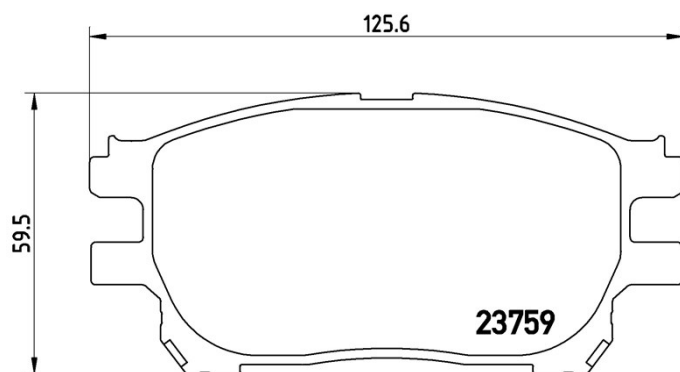

Tekniska data för bromsbelägg

Axel Fram	WVA 23759
Bredd 125,6 mm	Tjocklek 17 mm
Höjd 59,5 mm	Bromssystem Akebono
Funktioner	Slitageindikator Utan

EAN-kod
8020584059708

Kompatibla fordon

TOYOTA

Modell	Typ	kW	År
PREVIA (_R3_)	2.0 (ACR32)	94	10/00 08/03
PREVIA (_R3_)	2.0 D-4D (CLR30_)	85	03/01 01/06
PREVIA (_R3_)	2.4 (ACR30)	115	02/00 02/06
PREVIA (_R3_)	2.4 4WD (ACR30W)	96	07/02 12/05