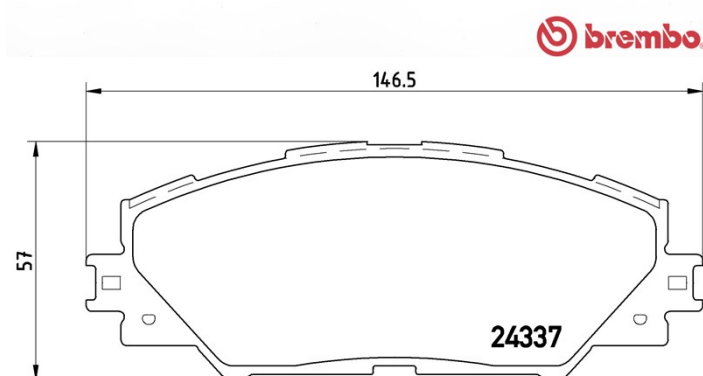

Tekniska data för bromsbeläggen

Axel Fram	WVA 24337
Bredd 146,5 mm	Tjocklek 17,6 mm
Höjd 57 mm	Bromssystem Advics
Funktioner	Slitageindikator Utan
EAN-kod 8020584059715	

Kompatibla fordon

TOYOTA			
Modell	Typ	kW	År
AURIS (_E15_)	1.8 Hybrid (ZWE150_)	73	09/10 09/12
AURIS (_E15_)	3.5 4WD (GRE156H)	206	10/06 04/12
AURIS (_E18_)	1.8 Hybrid (ZWE186_)	73	10/12 12/18
AURIS Estate (_E18_)	1.8 Hybrid (ZWE186_)	73	07/13 12/18
HARRIER (_U6_)	2.0 (ZSU60W)	111	10/13 -
HARRIER (_U6_)	2.0 4WD (ZSU65W)	111	10/13 -
HARRIER (_U6_)	2.5 Hybrid E-Four (AVU65W)	112	01/14 -
MARK X ZIO (_A1_)	2.4	120	09/07 -
MARK X ZIO (_A1_)	2.4 4WD	120	09/07 -
MARK X ZIO (_A1_)	3.5	206	09/07 -
MIRAI (JPD1_)	FCV (JPD10_)	113	10/14 -
PRIUS PLUS (_W4_)	1.8 Hybrid (ZVW40W, ZVW41W)	73	05/11 -
RAV 4 III (_A3_)	2.0 (ZSA35)	109	03/09 06/13

RAV4 Closed Off-Road Vehicle (A30)	2.0 4x4 (ACA32, ACA37)	110	04/09 08/13
RAV4 Closed Off-Road Vehicle (A30)	2.4 4x4 (ACA33)	125	04/09 08/13
TOYOTA (GAC)			
Modell	Typ	kW	År
VERSO (ZGR2_)	1.6 (ZGR20)	90	06/11 -
VERSO (ZGR2_)	1.8 (ZGR21)	103	06/11 -
VERSO (ZGR2_)	2.0 (ZGR22)	107	06/11 12/13