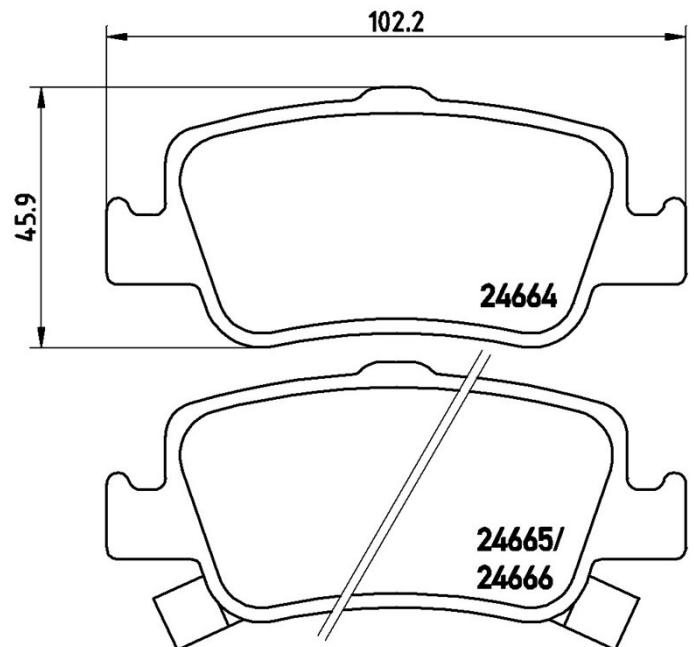

Tekniska data för bromsbeläppen

Axel
Bak

WWA
24664, 24665, 24666

Bredd
102,2 mm

Tjocklek
16 mm

Höjd
45,9 mm

Bromssystem
Bosch

Funktioner

Slitageindikator
Akustisk

EAN-kod
8020584062180

Kompatibla fordon

TOYOTA

Modell	Typ	kW	År
AURIS (_E15_)	1.33 Dual-VVTi (NRE150_)	73	01/10 09/12
AURIS (_E15_)	1.33 Dual-VVTi (NRE150_)	74	05/09 09/12
AURIS (_E15_)	1.4 (ZZE150_)	71	03/07 09/12
AURIS (_E15_)	1.4 D-4D (NDE150_)	66	03/07 09/12
AURIS (_E15_)	1.6 (ZRE151_)	97	05/09 09/12
AURIS (_E15_)	1.6 (ZRE151_)	91	03/07 09/12
AURIS (_E15_)	1.8 (ZRE152_)	108	02/09 09/12
AURIS (_E15_)	1.8 (ZRE152_, ZZE122)	100	10/06 09/12