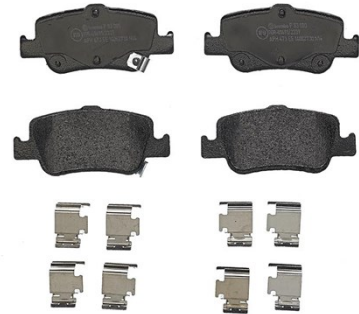

## Tekniska data för bromsbeläppen

**Axel**  
Bak

**WWA**  
24664, 24665, 24666

**Bredd**  
102,2 mm

**Tjocklek**  
16 mm

**Höjd**  
45,9 mm

**Bromssystem**  
Bosch

**Funktioner**

## Kompatibla fordon