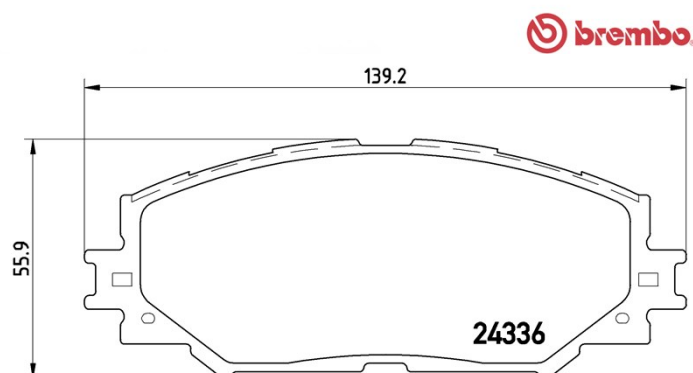

Tekniska data för bromsbelägg

Axel Fram	WVA 24336
Bredd 139,2 mm	Tjocklek 17,5 mm
Höjd 55,9 mm	Bromssystem Akebono
Funktioner	Slitageindikator Utan

EAN-kod
8020584062203

Kompatibla fordon

LEXUS

Modell	Typ	kW	År
HS (ANF10)	250h (ANF10)	110	07/09 01/18

SUBARU

Modell	Typ	kW	År
TREZIA	1.3 (NSP120X)	73	03/11 -
TREZIA	1.3 (NSP120X)	70	11/10 04/14
TREZIA	1.4 D	66	03/11 -
TREZIA	1.5 (NCP120X)	80	03/11 -
TREZIA	1.5 AWD (NCP125X)	76	03/11 -

TOYOTA

Modell	Typ	kW	År
ALLION II (_T26_)	1.5 (N2T260_)	80	07/07 -
ALLION II (_T26_)	1.8 (ZRT260)	106	07/07 02/13
ALLION II (_T26_)	1.8 (ZRT260)	105	12/12 -