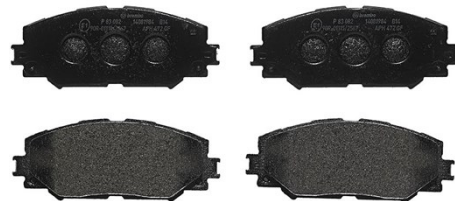

Tekniska data för bromsbelägg

Axel Fram	WVA 24336
Bredd 139,2 mm	Tjocklek 17,5 mm
Höjd 55,9 mm	Bromssystem Akebono
Funktioner	Slitageindikator Utan

EAN-kod
8020584062203

Kompatibla fordon

LEXUS

Modell	Typ	kW	År
HS (ANF10)	250h (ANF10)	110	07/09 01/18

SUBARU

Modell	Typ	kW	År
TREZIA	1.3 (NSP120X)	73	03/11 -
TREZIA	1.3 (NSP120X)	70	11/10 04/14
TREZIA	1.4 D	66	03/11 -
TREZIA	1.5 (NCP120X)	80	03/11 -
TREZIA	1.5 AWD (NCP125X)	76	03/11 -

TOYOTA

Modell	Typ	kW	År
ALLION II (_T26_)	1.5 (N2T260_)	80	07/07 -
ALLION II (_T26_)	1.8 (ZRT260)	106	07/07 02/13
ALLION II (_T26_)	1.8 (ZRT260)	105	12/12 -