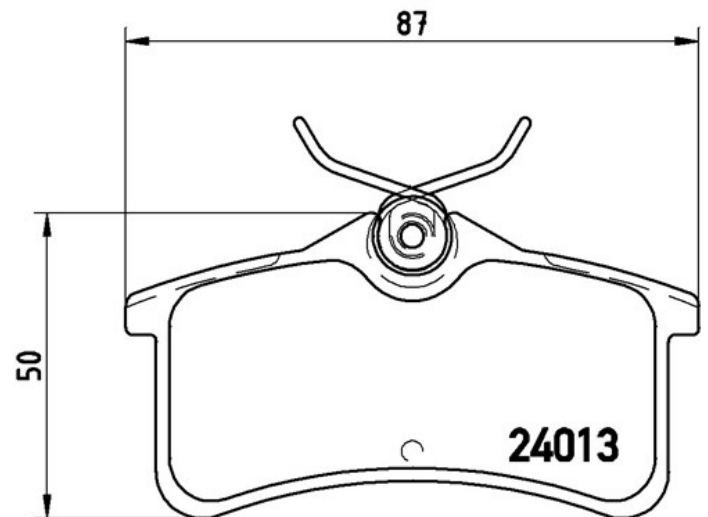

Bromsbelägg P 83 084

Tekniska data för bromsbeläggen

Axel
Bak

WVA
24013, 24020

Bredd
87 mm

Tjocklek
15 mm

Höjd
45,9 - 50 mm

Bromssystem
Lucas

Funktioner

Slitageindikator
Akustisk

EAN-kod
8020584062227

Kompatibla fordon

TOYOTA

Modell	Typ	kW	År
AVENSIS (_T22_)	1.6 VVT-i (ZZT220_)	81	10/00 02/03

AVENSIS (_T22_)	1.8 VVT-i (ZZT221_)	95	10/00 02/03
AVENSIS (_T22_)	2.0 D-4D (CDT220)	85	09/02 02/03
AVENSIS (_T22_)	2.0 D-4D (CDT220_)	81	10/99 02/03
AVENSIS (_T22_)	2.0 TD (CT220_)	66	09/97 02/03
AVENSIS (_T22_)	2.0 VVT-i (AZT220_)	110	10/00 02/03
AVENSIS Estate (_T22_)	1.6 (ZZT220_)	81	07/00 02/03
AVENSIS Estate (_T22_)	1.8 (ZZT221_)	95	10/00 02/03
AVENSIS Estate (_T22_)	2.0 (AZT220_)	110	10/00 02/03
AVENSIS Estate (_T22_)	2.0 D (CDT220_)	85	09/02 02/03
AVENSIS Estate (_T22_)	2.0 D-4D (CDT220_)	81	10/99 02/03
AVENSIS Estate (_T22_)	2.0 TD (CT220_)	66	09/97 02/03
AVENSIS Liftback (_T22_)	1.6 (ZZT220_)	81	10/00 02/03
AVENSIS Liftback (_T22_)	1.8 (ZZT221_)	95	10/00 02/03
AVENSIS Liftback (_T22_)	2.0 (AZT220_)	110	10/00 02/03
AVENSIS Liftback (_T22_)	2.0 D (CDT220_)	85	09/02 02/03
AVENSIS Liftback (_T22_)	2.0 D-4D (CDT220_)	81	10/99 02/03
AVENSIS Liftback (_T22_)	2.0 TD (CT220_)	66	09/97 02/03
COROLLA (_E11_)	1.4 16V (ZZE111_)	71	02/00 11/01
COROLLA (_E11_)	1.6 16V (ZZE112_)	81	10/99 10/01
COROLLA (_E11_)	1.9 D (WZE110_)	51	02/00 11/01
COROLLA (_E11_)	2.0 D-4D (CDE110_)	66	09/00 11/01
COROLLA Compact (_E11_)	1.4 (ZZE111_)	71	10/99 01/02
COROLLA Compact (_E11_)	1.6 (ZZE112_)	81	10/99 10/01
COROLLA Compact (_E11_)	1.9 D (WZE110_)	51	02/00 01/02
COROLLA Compact (_E11_)	2.0 D-4D (CDE110_)	66	09/00 01/02
COROLLA Estate (_E11_)	1.4 16V (ZZE111_)	71	02/00 10/01
COROLLA Estate (_E11_)	1.6 16V (ZZE112_)	81	02/00 10/01
COROLLA Estate (_E11_)	1.9 D (WZE110_)	51	02/00 10/01
COROLLA Estate (_E11_)	2.0 D-4D (CDE110_)	66	09/00 10/01
COROLLA Liftback (_E11_)	1.4 (ZZE111_)	71	10/99 01/02
COROLLA Liftback (_E11_)	1.6 (ZZE112_)	81	02/00 01/02