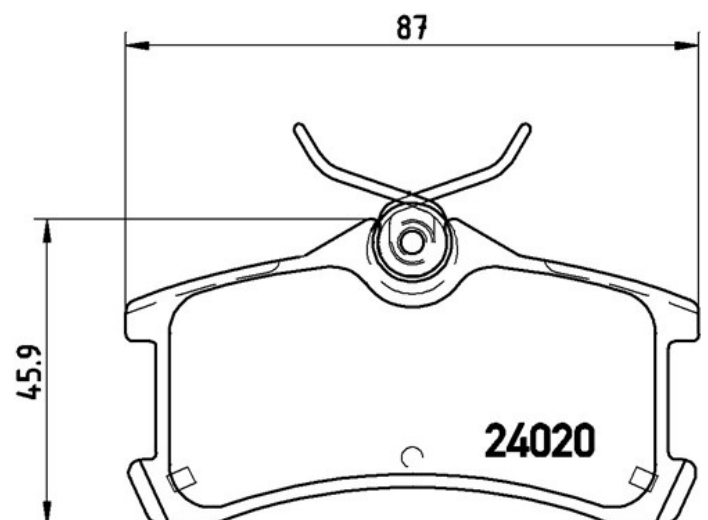

Bromsbelägg P 83 084

Tekniska data för bromsbeläggen

Axel
Bak

WVA
24013, 24020

Bredd
87 mm

Tjocklek
15 mm

Höjd
45,9 - 50 mm

Bromssystem
Lucas

Funktioner

Slitageindikator
Akustisk

EAN-kod
8020584062227

Kompatibla fordon

TOYOTA

Modell	Typ	kW	År
AVENSIS (_T22_)	1.6 VVT-i (ZZT220_)	81	10/00 02/03

AVENSIS (_T22_)	1.8 VVT-i (ZZT221_)	95	10/00 02/03
AVENSIS (_T22_)	2.0 D-4D (CDT220)	85	09/02 02/03
AVENSIS (_T22_)	2.0 D-4D (CDT220_)	81	10/99 02/03
AVENSIS (_T22_)	2.0 TD (CT220_)	66	09/97 02/03
AVENSIS (_T22_)	2.0 VVT-i (AZT220_)	110	10/00 02/03
AVENSIS Estate (_T22_)	1.6 (ZZT220_)	81	07/00 02/03
AVENSIS Estate (_T22_)	1.8 (ZZT221_)	95	10/00 02/03
AVENSIS Estate (_T22_)	2.0 (AZT220_)	110	10/00 02/03
AVENSIS Estate (_T22_)	2.0 D (CDT220_)	85	09/02 02/03
AVENSIS Estate (_T22_)	2.0 D-4D (CDT220_)	81	10/99 02/03
AVENSIS Estate (_T22_)	2.0 TD (CT220_)	66	09/97 02/03
AVENSIS Liftback (_T22_)	1.6 (ZZT220_)	81	10/00 02/03
AVENSIS Liftback (_T22_)	1.8 (ZZT221_)	95	10/00 02/03
AVENSIS Liftback (_T22_)	2.0 (AZT220_)	110	10/00 02/03
AVENSIS Liftback (_T22_)	2.0 D (CDT220_)	85	09/02 02/03
AVENSIS Liftback (_T22_)	2.0 D-4D (CDT220_)	81	10/99 02/03
AVENSIS Liftback (_T22_)	2.0 TD (CT220_)	66	09/97 02/03
COROLLA (_E11_)	1.4 16V (ZZE111_)	71	02/00 11/01
COROLLA (_E11_)	1.6 16V (ZZE112_)	81	10/99 10/01
COROLLA (_E11_)	1.9 D (WZE110_)	51	02/00 11/01
COROLLA (_E11_)	2.0 D-4D (CDE110_)	66	09/00 11/01
COROLLA Compact (_E11_)	1.4 (ZZE111_)	71	10/99 01/02
COROLLA Compact (_E11_)	1.6 (ZZE112_)	81	10/99 10/01
COROLLA Compact (_E11_)	1.9 D (WZE110_)	51	02/00 01/02
COROLLA Compact (_E11_)	2.0 D-4D (CDE110_)	66	09/00 01/02
COROLLA Estate (_E11_)	1.4 16V (ZZE111_)	71	02/00 10/01
COROLLA Estate (_E11_)	1.6 16V (ZZE112_)	81	02/00 10/01
COROLLA Estate (_E11_)	1.9 D (WZE110_)	51	02/00 10/01
COROLLA Estate (_E11_)	2.0 D-4D (CDE110_)	66	09/00 10/01
COROLLA Liftback (_E11_)	1.4 (ZZE111_)	71	10/99 01/02
COROLLA Liftback (_E11_)	1.6 (ZZE112_)	81	02/00 01/02