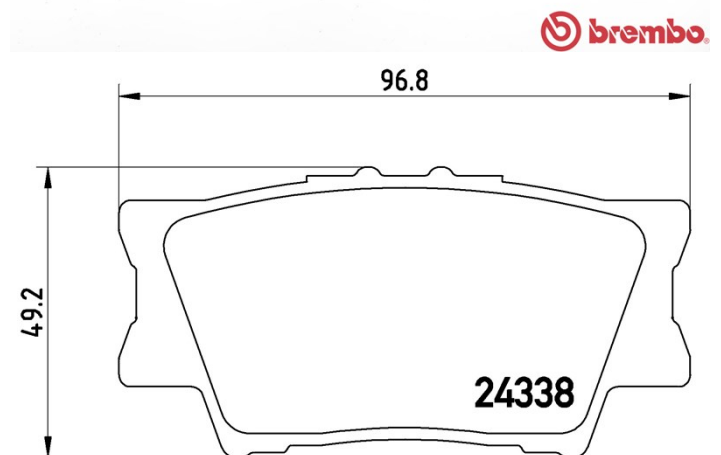

## Tekniska data för bromsbeläggen

|                                 |                                 |
|---------------------------------|---------------------------------|
| <b>Axel</b><br>Bak              | <b>WVA</b><br>24338             |
| <b>Bredd</b><br>96,8 mm         | <b>Tjocklek</b><br>15,4 mm      |
| <b>Höjd</b><br>49,2 mm          | <b>Bromssystem</b><br>Akebono   |
| <b>Funktioner</b>               | <b>Slitageindikator</b><br>Utan |
| <b>EAN-kod</b><br>8020584062272 |                                 |