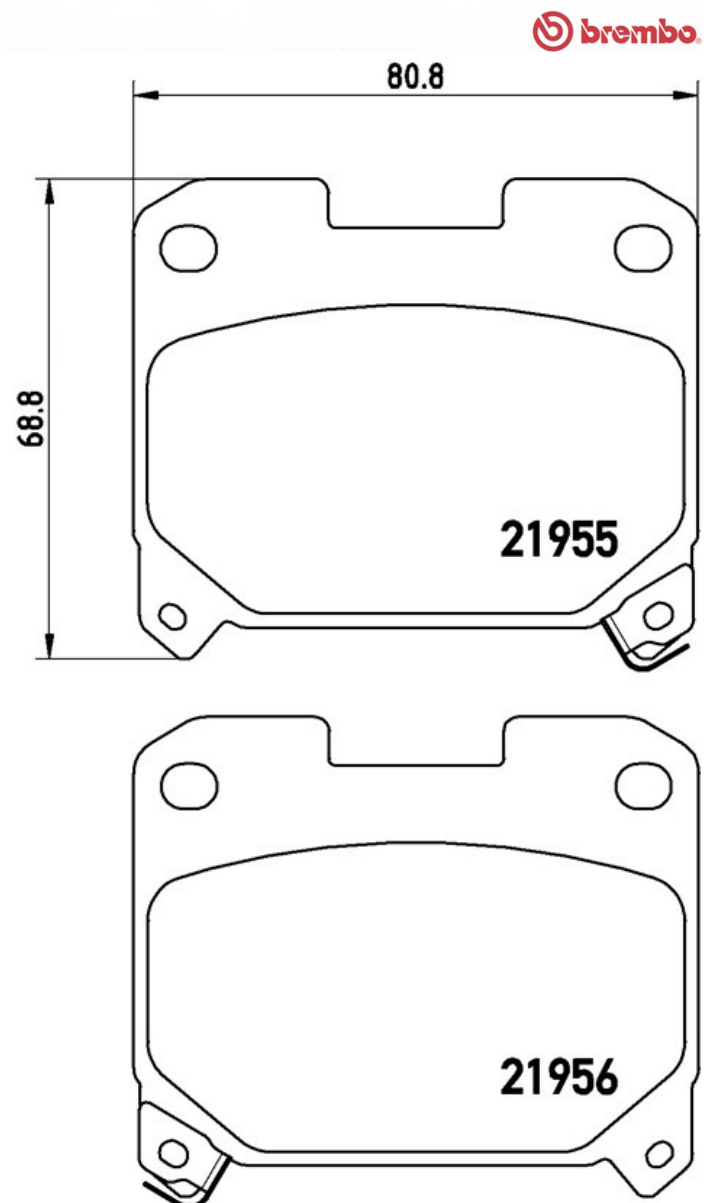

Tekniska data för bromsbelägg

Axel Bak	WVA 21955, 21956
Bredd 80,8 mm	Tjocklek 16 mm
Höjd 68,8 mm	Bromssystem Sumitomo
Funktioner	Slitageindikator Akustisk
EAN-kod 8020584062296	

Kompatibla fordon

TOYOTA

Modell

Typ

kW

År

CELICA Coupe (_T20_)

2.0 i Turbo 4WD (ST205)

178

02/94 11/99