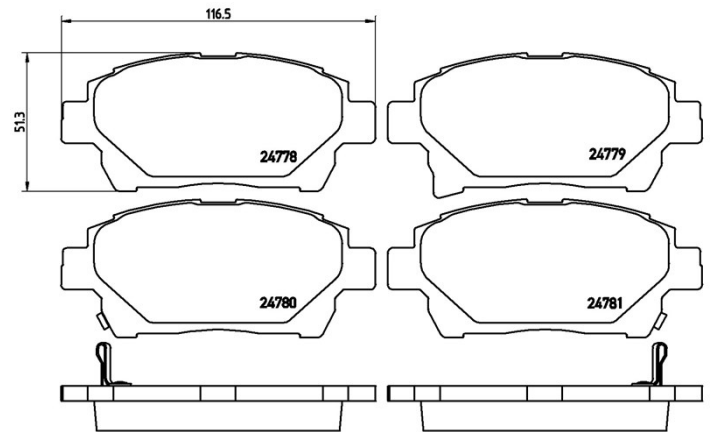

Tekniska data för bromsbeläggen

Axel
Fram

WVA
24778, 24779, 24780, 24781

Bredd
116,5 mm

Tjocklek
16,6 mm

Höjd
51,3 - 53,8 mm

Bromssystem
Advics

Funktioner

Slitageindikator
Akustisk

EAN-kod
8020584062357

Kompatibla fordon

ASTON MARTIN

Modell	Typ	kW	År
CYGNET	1.3	72	04/11 10/13

TOYOTA

Modell	Typ	kW	År
IQ(_J1_)	1.0 (KGJ10_)	50	01/09 12/15
IQ(_J1_)	1.33 (NGJ10_)	69	01/09 12/15
IQ(_J1_)	1.33 (NGJ10_)	72	01/09 12/15
IQ(_J1_)	1.4 D-4D (NWJ10_)	66	01/09 12/15

OE-nummer

Kompatibla OE-nummer

TOYOTA 0446574020