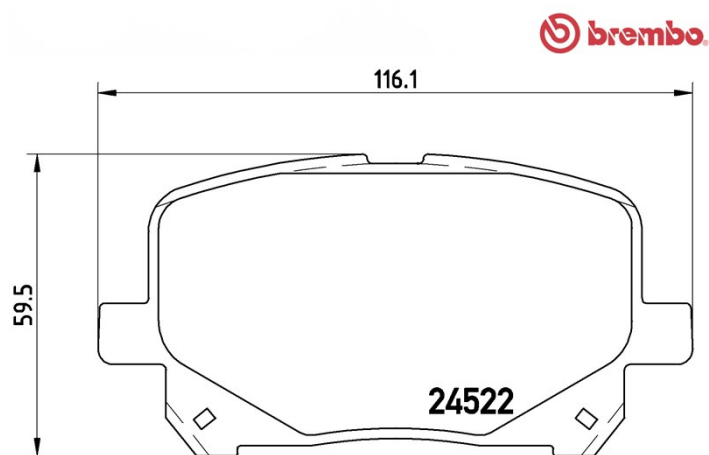

Tekniska data för bromsbeläggen

Axel Fram	WVA 24522
Bredd 116,1 mm	Tjocklek 16,9 mm
Höjd 59,5 mm	Bromssystem Akebono
Funktioner	Slitageindikator Utan

EAN-kod
8020584062388

Kompatibla fordon

TOYOTA

Modell	Typ	kW	År
PREVIA (_R3_)	2.0 (ACR32)	94	10/00 08/03
PREVIA (_R3_)	2.0 D-4D (CLR30_)	85	03/01 01/06
PREVIA (_R3_)	2.4 (ACR30)	115	02/00 02/06

OE-nummer

Kompatibla OE-nummer

TOYOTA 0446528430