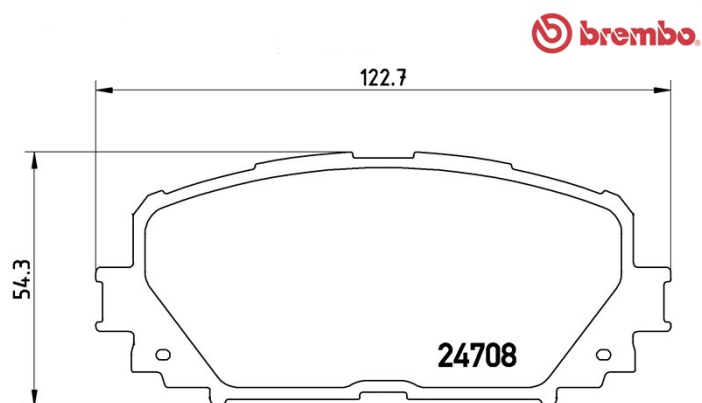

Tekniska data för bromsbelägg

Axel Fram	WVA 24708
Bredd 122,7 mm	Tjocklek 17,6 mm
Höjd 54,3 mm	Bromssystem Advics
Funktioner	Slitageindikator Utan

EAN-kod
8020584062395

Kompatibla fordon

DAIHATSU

Modell	Typ	kW	År
CHARADE	1.33 16V	73	05/11 -

TOYOTA

Modell	Typ	kW	År
COROLLA Estate (_E16_)	1.5 (NZE161G)	80	05/12 -
COROLLA Estate (_E16_)	1.5 4WD (NZE164G)	76	05/12 -
RACTIS (_P10_)	1.3 (SCP100_)	64	09/05 08/10
RACTIS (_P10_)	1.5 (NCP100_)	81	09/05 08/10
RACTIS (_P10_)	1.5 4WD (NCP105_)	77	09/05 08/10
VERSO S (_P12_)	1.5 (NCP120_, NCP122_)	80	11/10 04/14
VERSO S (_P12_)	1.5 4WD (NCP125_)	77	11/10 10/16
YARIS (_P13_)	1.3 (NSP130_)	73	09/11 -
YARIS (_P13_)	1.3 (NSP130_)	70	12/10 -