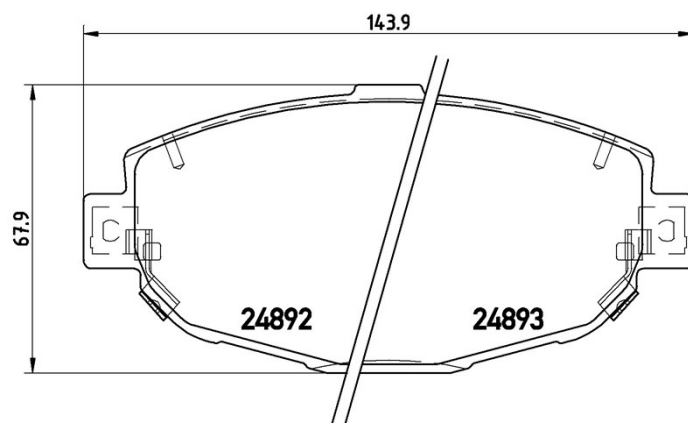

Tekniska data för bromsbelägg

Axel Fram	WVA 24892
Bredd 143,9 mm	Tjocklek 18 mm
Höjd 68,6 mm	Bromssystem Akebono
Funktioner	Slitageindikator Akustisk

EAN-kod
8020584090909

Kompatibla fordon

LEXUS

Modell	Typ	kW	År
GS (JZS147_)	300 (JZS147_)	156	01/93 08/97
SC Coupe (_ZZ3_)	300 (JZZ31)	162	01/95 03/00
SC Coupe (_ZZ3_)	400 (UZZ30)	194	08/91 12/97
SC Coupe (_ZZ3_)	400 (UZZ30)	186	09/91 07/00

TOYOTA

Modell	Typ	kW	År
ARISTO (_S14_)	3.0 (JZS147)	169	10/90 07/97
ARISTO (_S14_)	3.0 (JZS147)	205	10/90 09/96
ARISTO (_S14_)	4.0 4WD (UZS143)	173	10/92 07/97
SOARER Coupe (_Z3_)	2.5 Turbo (JZZ30)	206	09/90 09/00
SOARER Coupe (_Z3_)	4.0 (UZZ31, UZZ32, UZZ30)	191	05/92 09/00