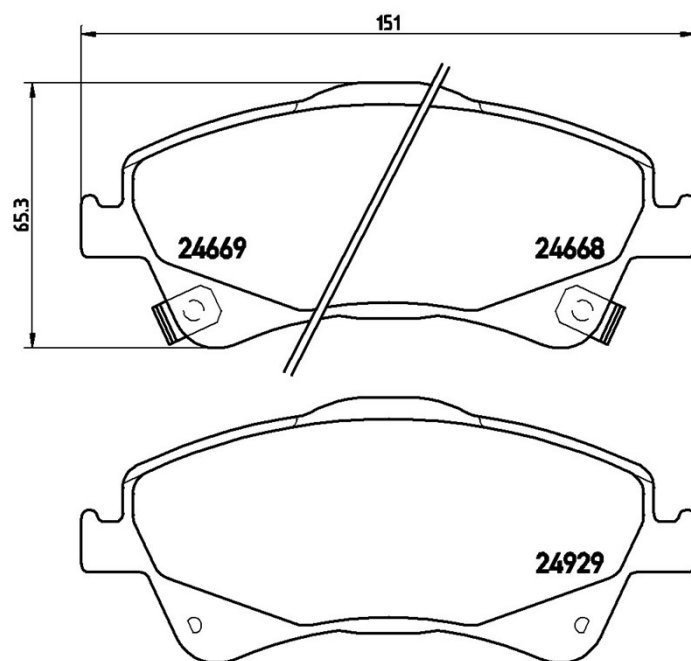

Tekniska data för bromsbeläggen

Axel
Fram

WVA
24929, 24668, 24669

Bredd
151 mm

Tjocklek
18,9 mm

Höjd
65,3 mm

Bromssystem
Bosch

Funktioner

Slitageindikator
Akustisk

EAN-kod
8020584090954

Kompatibla fordon

TOYOTA

Modell	Typ	kW	År
AURIS (_E15_)	2.0 D-4D (ADE150_)	93	03/07 09/12
AURIS (_E15_)	2.2 D (ADE157_, ADE151_)	130	11/06 09/12
AURIS (_E18_)	2.0 D-4D (ADE186_)	91	10/12 04/15
AURIS Estate (_E18_)	2.0 D-4D (ADE186_)	91	07/13 04/15
AVENSIS Estate (_T27_)	1.6 (ZRT270_)	97	02/09 -
AVENSIS Estate (_T27_)	1.6 D4-D (VWT270_)	82	04/15 -
AVENSIS Estate (_T27_)	1.8 (ZRT271_)	108	02/09 -
AVENSIS Estate (_T27_)	2.0 (ZRT272_)	112	02/09 -