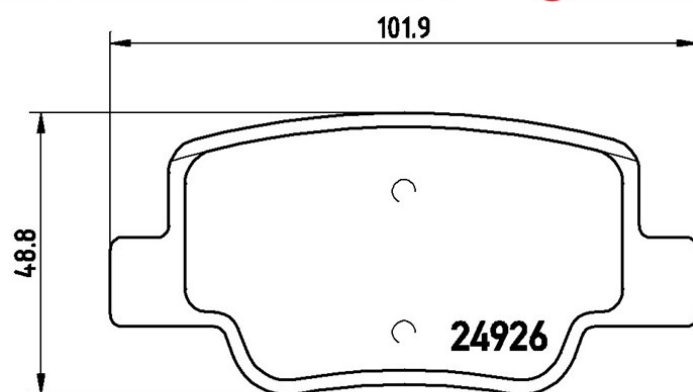

Tekniska data för bromsbeläggen

Axel
Bak

WVA
24926, 24927, 24928

Bredd
101,9 mm

Tjocklek
16,6 mm

Höjd
48,8 mm

Bromssystem
Bosch

Funktioner

Slitageindikator
Akustisk

EAN-kod
8020584091005

Kompatibla fordon

TOYOTA

Modell	Typ	kW	År
VERSO (_R2_)	1.6 (ZGR20_)	97	04/09 -
VERSO (_R2_)	1.6 D4-D (WAR20_)	82	11/13 -
VERSO (_R2_)	1.8 (ZGR21_)	108	04/09 -
VERSO (_R2_)	2.0 D4D (AUR20_)	93	04/09 -
VERSO (_R2_)	2.0 D4D (AUR20_)	91	11/12 -
VERSO (_R2_)	2.2 D4D (AUR21)	100	04/09 -