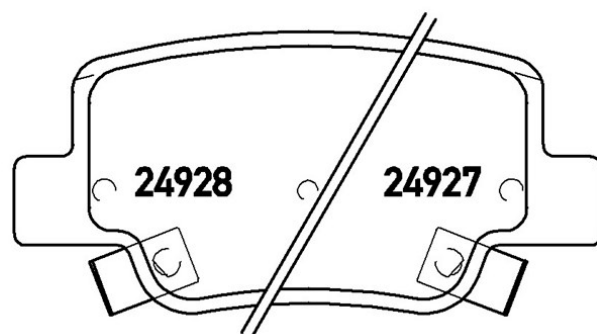

Tekniska data för bromsbeläggen

Axel
Bak

WVA
24926, 24927, 24928

Bredd
101,9 mm

Tjocklek
16,6 mm

Höjd
48,8 mm

Bromssystem
Bosch

Funktioner

Slitageindikator
Akustisk

EAN-kod
8020584091005

Kompatibla fordon

TOYOTA

Modell	Typ	kW	År
VERSO (_R2_)	1.6 (ZGR20_)	97	04/09 -
VERSO (_R2_)	1.6 D4-D (WAR20_)	82	11/13 -
VERSO (_R2_)	1.8 (ZGR21_)	108	04/09 -
VERSO (_R2_)	2.0 D4D (AUR20_)	93	04/09 -
VERSO (_R2_)	2.0 D4D (AUR20_)	91	11/12 -
VERSO (_R2_)	2.2 D4D (AUR21)	100	04/09 -