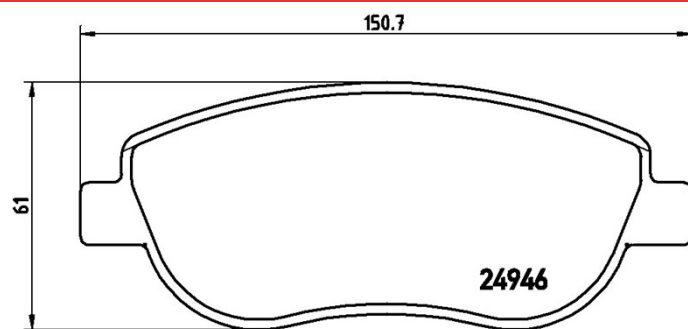

Tekniska data för bromsbeläggen

Axel
Fram

WVA
24946, 24948, 24947

Bredd
150,9 mm

Tjocklek
19,1 mm

Höjd
61,1 mm

Bromssystem
Bosch

Funktioner
Med tillbehör

Slitageindikator
Akustisk

EAN-kod
8020584091012

Kompatibla fordon

TOYOTA

Modell	Typ	kW	År
AVENSIS Estate (_T27_)	2.2 D-4D (ADT271_)	110	02/09 -
AVENSIS Estate (_T27_)	2.2 D-4D (ADT271_)	130	02/09 -
VERSO (_R2_)	2.2 D-4D (AUR21_)	110	04/09 -
VERSO (_R2_)	2.2 D-CAT (AUR21_)	130	04/09 -

OE-nummer

Kompatibla OE-nummer

TOYOTA 0446505260