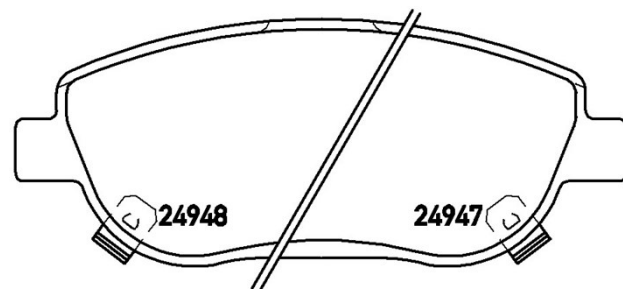

## Tekniska data för bromsbeläggen

**Axel**  
Fram

**WVA**  
24946, 24948, 24947

**Bredd**  
150,9 mm

**Tjocklek**  
19,1 mm

**Höjd**  
61,1 mm

**Bromssystem**  
Bosch

**Funktioner**  
Med tillbehör

**Slitageindikator**  
Akustisk

**EAN-kod**  
8020584091012