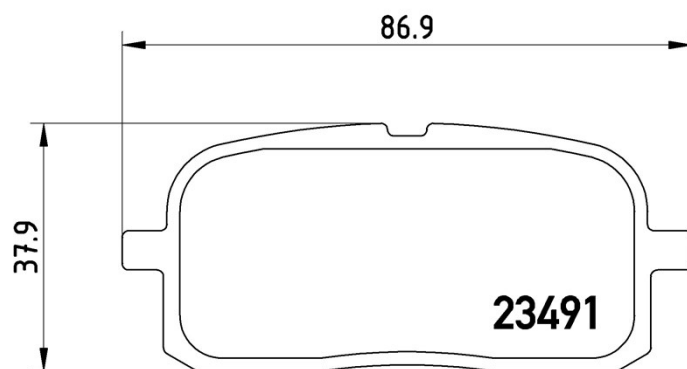

Tekniska data för bromsbeläggen

Axel
Fram, Bak

WVA
23491

Bredd
86,9 mm

Tjocklek
12,5 mm

Höjd
37,9 mm

Bromssystem
Akebono

Funktioner

Slitageindikator
Utan

EAN-kod
8020584091029

Kompatibla fordon

TOYOTA

Modell	Typ	kW	År
PASEO Convertible (EL54_)	1.5 (EL54_)	66	10/96 01/98
PASEO Convertible (EL54_)	1.5 (EL54_)	81	10/96 01/98
PASEO Coupe (EL44_)	1.5	85	06/88 07/95
PASEO Coupe (EL44_)	1.5 (EL44)	74	06/90 08/95
PASEO Coupe (EL54_)	1.5 (EL54_)	81	08/95 06/99
PASEO Coupe (EL54_)	1.5 (EL54_)	85	08/95 06/99
PASEO Coupe (EL54_)	1.5 (EL54_)	66	08/95 06/99
SERA Coupe (EXY1_)	1.5 (EXY10_)	81	03/90 11/95
TOWN ACE Box	2.0 (YR39)	65	04/92 09/01