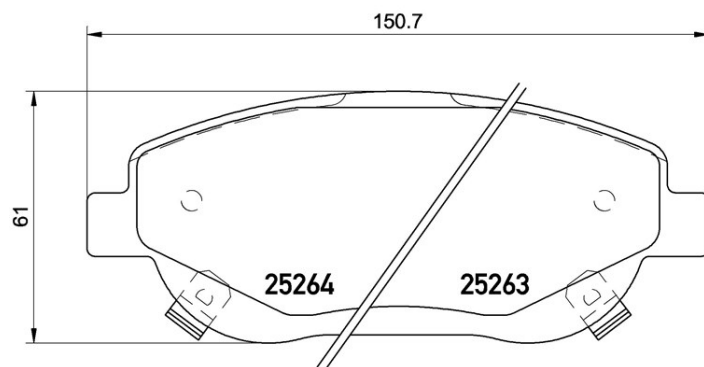

Tekniska data för bromsbeläggen

Axel
Fram

WVA
25006, 25263, 25264

Bredd
150,8 mm

Tjocklek
19,3 mm

Höjd
61 mm

Bromssystem
Bosch

Funktioner
Med tillbehör

Slitageindikator
Akustisk

EAN-kod
8020584108949

Kompatibla fordon

TOYOTA

Modell	Typ	kW	År
AVENSIS Estate (_T27_)	2.2 D-4D (ADT271_)	110	02/09 -
AVENSIS Estate (_T27_)	2.2 D-4D (ADT271_)	130	02/09 -
AVENSIS Saloon (_T27_)	2.0 D-4D (WWT271_)	105	04/15 -
AVENSIS Saloon (_T27_)	2.2 D-4D (ADT271_)	110	11/08 -
AVENSIS Saloon (_T27_)	2.2 D-4D (ADT271_)	130	11/08 -
VERSO (_R2_)	2.0 D-4D (AUR20_)	91	11/12 -
VERSO (_R2_)	2.2 D-4D (AUR21)	100	04/09 -