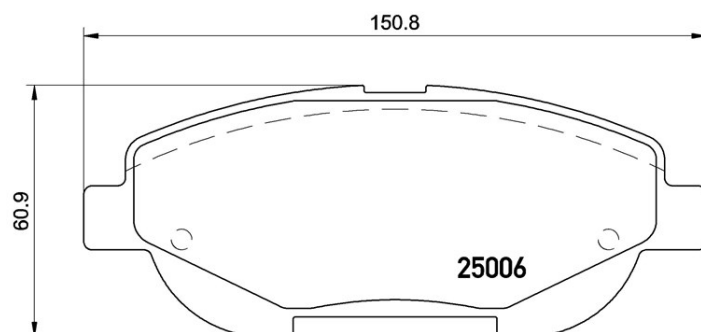

Tekniska data för bromsbeläggen

Axel
Fram

WVA
25006, 25263, 25264

Bredd
150,8 mm

Tjocklek
19,3 mm

Höjd
61 mm

Bromssystem
Bosch

Funktioner
Med tillbehör

Slitageindikator
Akustisk

EAN-kod
8020584108949

Kompatibla fordon

TOYOTA

Modell	Typ	kW	År
AVENSIS Estate (_T27_)	2.2 D-4D (ADT271_)	110	02/09 -
AVENSIS Estate (_T27_)	2.2 D-4D (ADT271_)	130	02/09 -
AVENSIS Saloon (_T27_)	2.0 D-4D (WWT271_)	105	04/15 -
AVENSIS Saloon (_T27_)	2.2 D-4D (ADT271_)	110	11/08 -
AVENSIS Saloon (_T27_)	2.2 D-4D (ADT271_)	130	11/08 -
VERSO (_R2_)	2.0 D-4D (AUR20_)	91	11/12 -
VERSO (_R2_)	2.2 D-4D (AUR21)	100	04/09 -