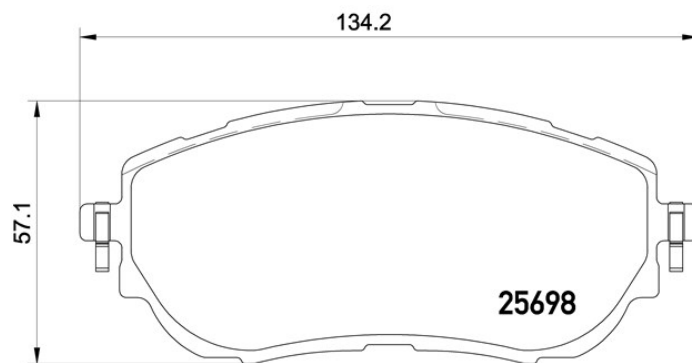

Bromsbelägg P 83 150

brembo
AFTERMARKET

Tekniska data för bromsbelägg

Axel
Fram

WVA
25698, 25699, 25700

Bredd
134,2 mm

Tjocklek
18,7 mm

Höjd
57,1 - 63,3 mm

Bromssystem
Bosch

Funktioner
Med tillbehör

Slitageindikator
Akustisk

EAN-kod
8020584109793

Kompatibla fordon

TOYOTA

Modell	Typ	kW	År
AURIS (_E18_)	1.2 (NRE185_)	85	03/15 12/18
AURIS (_E18_)	1.3 (NRE180_)	73	10/12 12/18
AURIS (_E18_)	1.4 D-4D (NDE180_)	66	10/12 12/18
AURIS (_E18_)	1.5 (NZE181_)	80	10/12 12/18