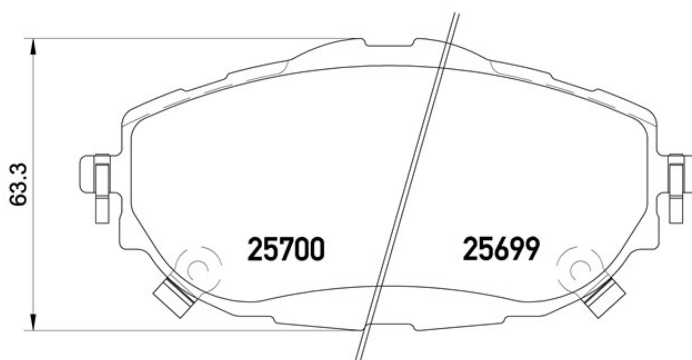

Bromsbelägg P 83 150

brembo
AFTERMARKET

Tekniska data för bromsbelägg

Axel
Fram

WVA
25698, 25699, 25700

Bredd
134,2 mm

Tjocklek
18,7 mm

Höjd
57,1 - 63,3 mm

Bromssystem
Bosch

Funktioner
Med tillbehör

Slitageindikator
Akustisk

EAN-kod
8020584109793

Kompatibla fordon

TOYOTA

Modell	Typ	kW	År
AURIS (_E18_)	1.2 (NRE185_)	85	03/15 12/18
AURIS (_E18_)	1.3 (NRE180_)	73	10/12 12/18
AURIS (_E18_)	1.4 D-4D (NDE180_)	66	10/12 12/18
AURIS (_E18_)	1.5 (NZE181_)	80	10/12 12/18