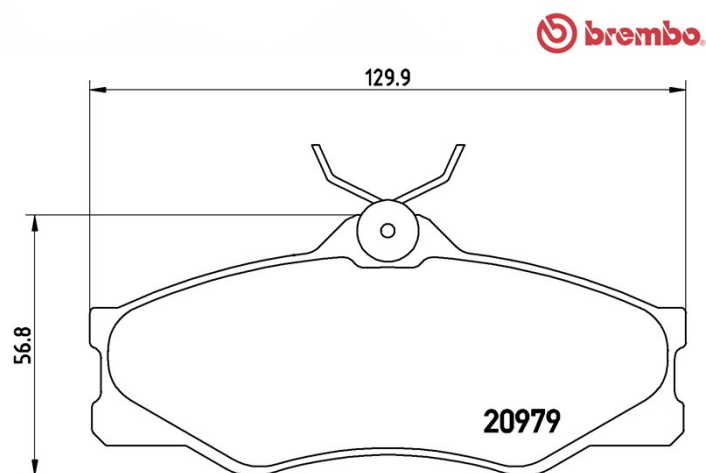

Tekniska data för bromsbeläggen

Axel
Fram

WVA
20979

Bredd
129,9 mm

Tjocklek
19,7 mm

Höjd
56,8 mm

Bromssystem
Lucas

Funktioner
Med bromsok skruvar

Slitageindikator
Utan

EAN-kod
8020584058114

Kompatibla fordon

VW

Modell	Typ	kW	År
TRANSPORTER III Box	1.6 D	37	01/81 07/87
TRANSPORTER III Box	1.6 TD	51	10/84 07/92
TRANSPORTER III Box	1.6 TD Syncro	51	03/86 07/92
TRANSPORTER III Box	1.7 D	42	08/84 07/92
TRANSPORTER III Box	1.9	66	08/83 02/89
TRANSPORTER III Box	1.9	44	10/82 07/92
TRANSPORTER III Box	1.9	57	10/82 07/92
TRANSPORTER III Box	1.9	61	10/84 02/89
TRANSPORTER III Box	1.9 Syncro	57	11/84 07/92
TRANSPORTER III Box	2.0	51	05/79 04/86
TRANSPORTER III Box	2.1	82	03/86 07/92