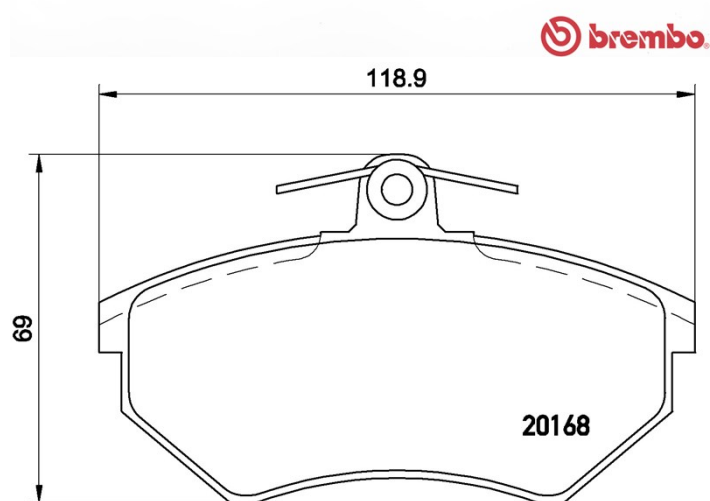

## Tekniska data för bromsbelägg

<b>Axel</b> Fram	<b>WVA</b> 20168
<b>Bredd</b> 118,9 mm	<b>Tjocklek</b> 19,6 mm
<b>Höjd</b> 69 mm	<b>Bromssystem</b> Lucas
<b>Funktioner</b> Med bromsok skruvar	<b>Slitageindikator</b> Utan
<b>EAN-kod</b> 8020584058145	