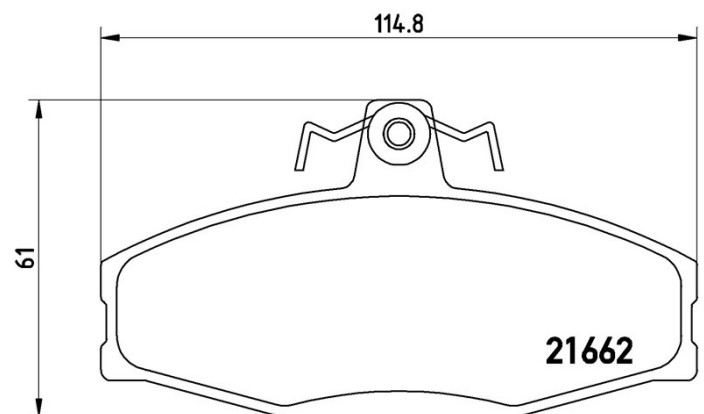

Tekniska data för bromsbeläggen

Axel

Fram

WVA

21662

Bredd

114,8 mm

Tjocklek

17,8 mm

Höjd

61 mm

Bromssystem

Girling

Funktioner

Med bromsok skruvar

Slitageindikator

Utan

EAN-kod

8020584058251

Kompatibla fordon

SKODA				
Modell	Typ	kW	År	
FAVORIT (781)	1.3 (781)	50	01/94 09/94	
FAVORIT (781)	1.3 135 (781)	44	10/90 09/94	
FAVORIT (781)	1.3 135 (781)	42	12/91 09/94	
FAVORIT (781)	1.3 135 (781)	43	12/91 09/94	
FAVORIT (781)	1.3 135 X,LX,GLX (781)	40	01/90 09/94	
FAVORIT (781)	1.3 135L (781)	43	05/89 09/94	
FAVORIT (781)	1.3 136 (781)	45	10/90 09/94	
FAVORIT Forman (785)	1.3	50	01/94 06/95	
FAVORIT Forman (785)	1.3 (135 E)	40	09/91 06/95	
FAVORIT Forman (785)	1.3 (135)	44	12/91 06/95	
FAVORIT Forman (785)	1.3 (136)	45	08/91 06/95	
FAVORIT Pickup (787)	1.3	40	12/92 06/97