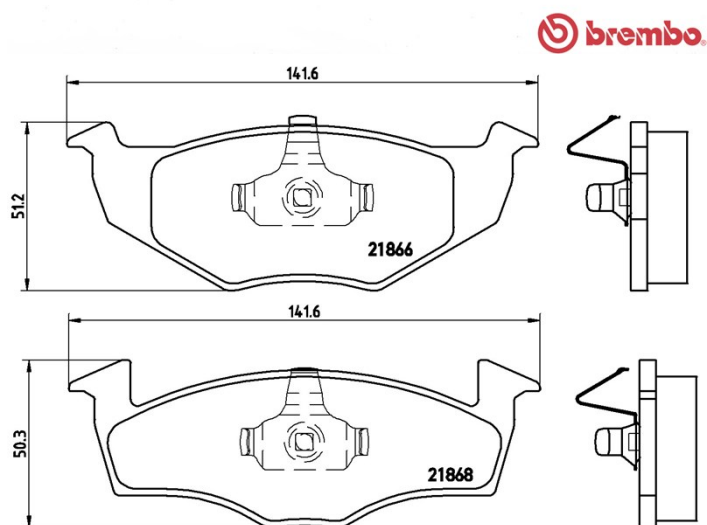

## Tekniska data för bromsbeläggen

<b>Axel</b> Fram	<b>VVA</b> 21866, 21868
<b>Bredd</b> 141,6 mm	<b>Tjocklek</b> 15,3 mm
<b>Höjd</b> 50,3 - 51,2 mm	<b>Bromssystem</b> VWII
<b>Funktioner</b>	<b>Slitageindikator</b> Utan
<b>EAN-kod</b> 8020584058343	