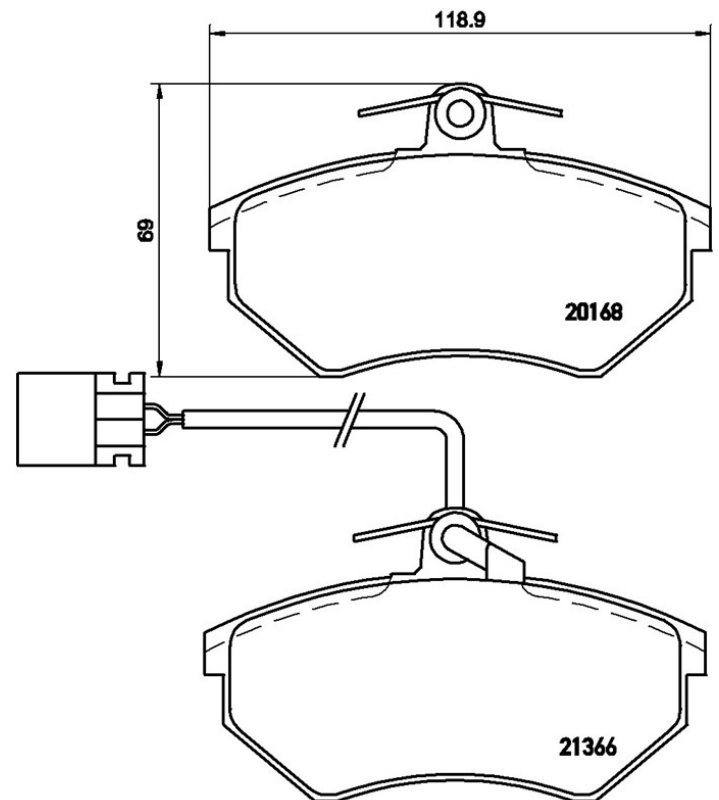

Bromsbelägg P 85 034

Tekniska data för bromsbelägg

Axel

Fram

WVA

20168, 21366

Bredd

118,9 mm

Tjocklek

19,6 mm

Höjd

69 mm

Bromssystem

Lucas

Funktioner

Med bromsok skruvar

Slitageindikator

Elektrisk

EAN-kod

8020584058374

Kompatibla fordon

VW

Modell	Typ	kW	År
GOLF III (1H1)	2.0 GTI 16V	110	08/92 08/97
GOLF III (1H1)	2.8 VR6	128	01/92 08/97
GOLF III (1H1)	2.8 VR6	120	08/95 09/97
VENTO (1H2)	2.0	85	11/91 09/98
VENTO (1H2)	2.0 GL	79	05/96 12/97