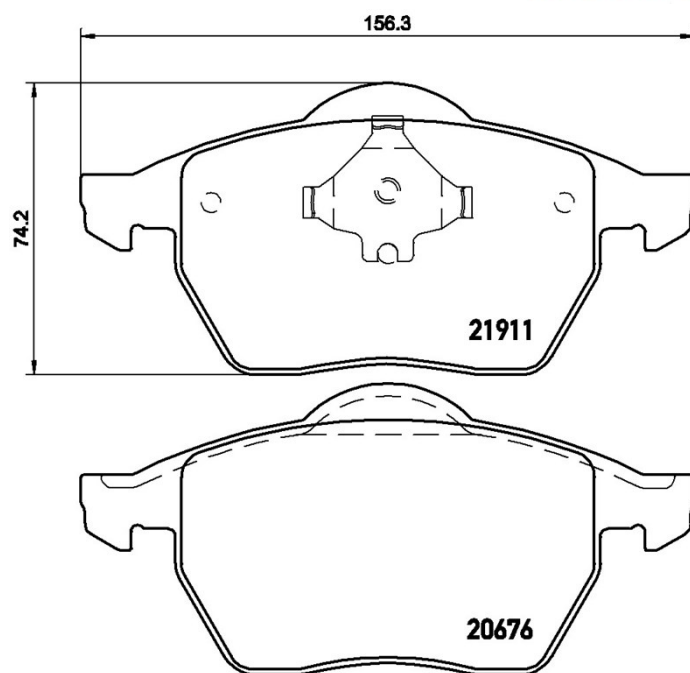

Kompatibla fordon

AUDI

Modell	Typ	kW	År
A3 (8L1)	1.8 T	110	12/96 05/03
A3 (8L1)	1.8 T	132	12/98 05/03
A3 (8L1)	1.8 T quattro	132	10/98 05/03
A3 (8L1)	1.8 T quattro	110	12/96 05/03
A3 (8L1)	1.9 TDI	96	08/00 05/03
A3 (8L1)	1.9 TDI quattro	96	08/00 05/03
A3 (8L1)	S3 quattro	154	03/99 04/02
TT (8N3)	1.8 T	110	09/02 06/06
TT (8N3)	1.8 T	120	09/05 06/06