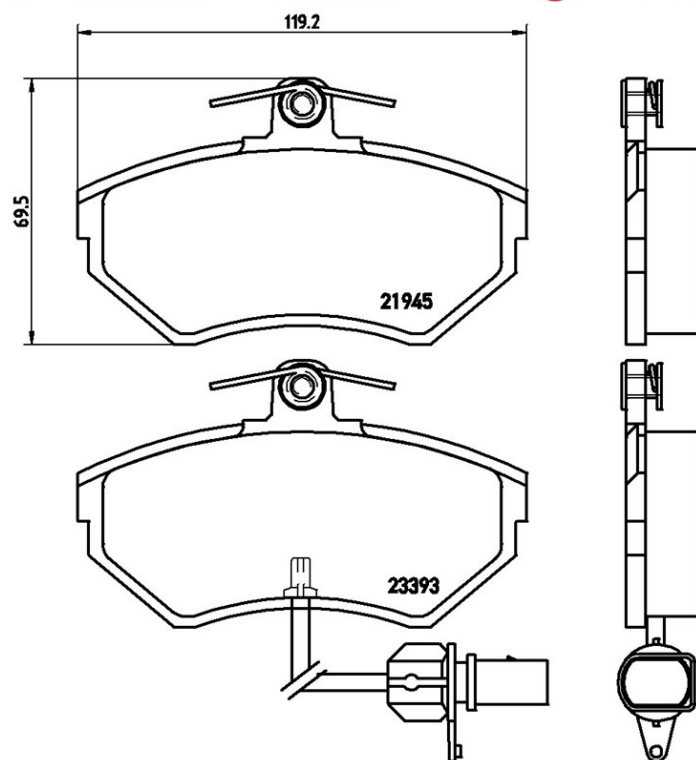

Tekniska data för bromsbelägg

Axel
Fram

WVA
21945, 23393

Bredd
119,2 mm

Tjocklek
19,6 mm

Höjd
69,5 mm

Bromssystem
Lucas

Funktioner
Med bromsok skruvar

Slitageindikator
Elektrisk

EAN-kod
8020584058473

Kompatibla fordon

AUDI

Modell	Typ	kW	År
A4 (8D2, B5)	1.6	75	07/00 11/00
A4 (8D2, B5)	1.6	74	11/94 10/00
A4 (8D2, B5)	1.8	85	04/95 11/00
A4 (8D2, B5)	1.8	92	11/94 11/00
A4 (8D2, B5)	1.8 quattro	92	01/95 11/00
A4 (8D2, B5)	1.8 quattro	85	07/95 11/00