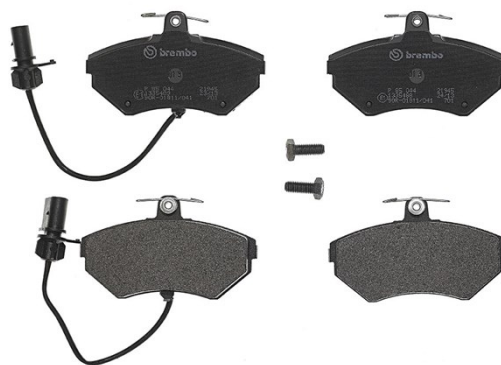

Tekniska data för bromsbelägg

Axel
Fram

WVA
21945, 23393

Bredd
119,2 mm

Tjocklek
19,6 mm

Höjd
69,5 mm

Bromssystem
Lucas

Funktioner
Med bromsok skruvar

Slitageindikator
Elektrisk

EAN-kod
8020584058473

Kompatibla fordon

AUDI

Modell	Typ	kW	År
A4 (8D2, B5)	1.6	75	07/00 11/00
A4 (8D2, B5)	1.6	74	11/94 10/00
A4 (8D2, B5)	1.8	85	04/95 11/00
A4 (8D2, B5)	1.8	92	11/94 11/00
A4 (8D2, B5)	1.8 quattro	92	01/95 11/00
A4 (8D2, B5)	1.8 quattro	85	07/95 11/00