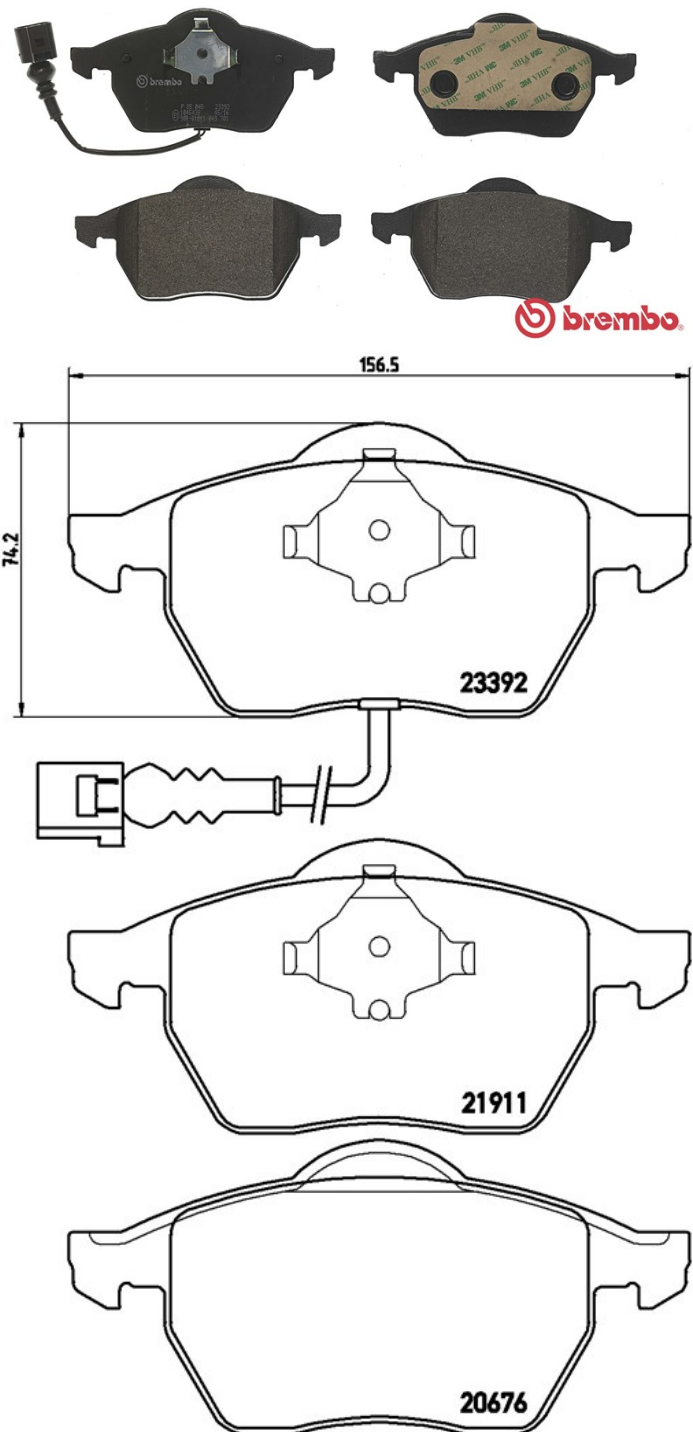

Bromsbelägg P 85 045

Tekniska data för bromsbelägg

Axel
Fram

WVA
20676, 21911, 23392

Bredd
156,5 mm

Tjocklek
20,6 mm

Höjd
74,2 mm

Bromssystem
Teves

Funktioner
Med kolvlämna

Slitageindikator
Elektrisk

EAN-kod
8020584058480

Kompatibla fordon

AUDI

Modell	Typ	kW	År
A3 (8L1)	1.8 T	110	12/96 05/03
A3 (8L1)	1.8 T	132	12/98 05/03
A3 (8L1)	1.8 T quattro	132	10/98 05/03