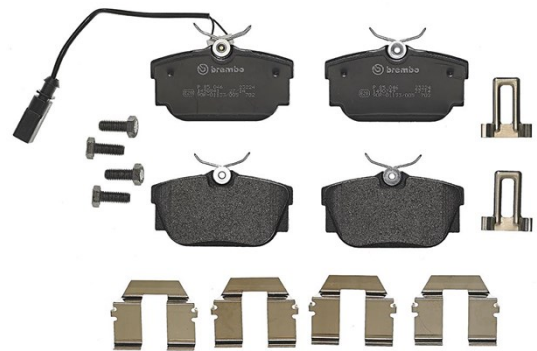

94,8 mm

Tjocklek

17,3 mm

Höjd

51 mm

Bromssystem

Lucas

Funktioner

Med tillbehör

Med bromsok skruvar

Slitageindikator

Elektrisk

EAN-kod

8020584058497

 **brembo**

Kompatibla fordon