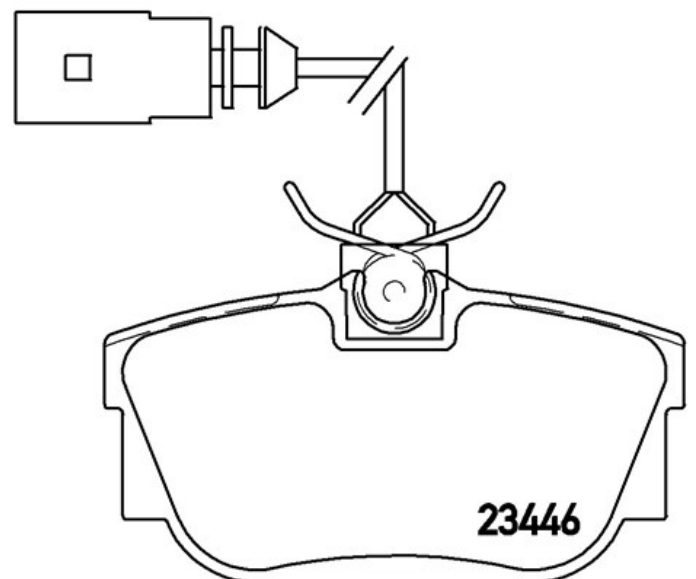

Bromsbelägg P 85 046

brembo
AFTERMARKET

Tekniska data för bromsbelägg

Axel

Bak

WVA

23224, 23446

Bredd

94,8 mm

Tjocklek

17,3 mm

Höjd

51 mm

Bromssystem

Lucas

Funktioner

Med tillbehör

Med bromsok skruvar

Slitageindikator

Elektrisk

EAN-kod

8020584058497

brembo

Kompatibla fordon

VW

Modell

Typ

kW

År