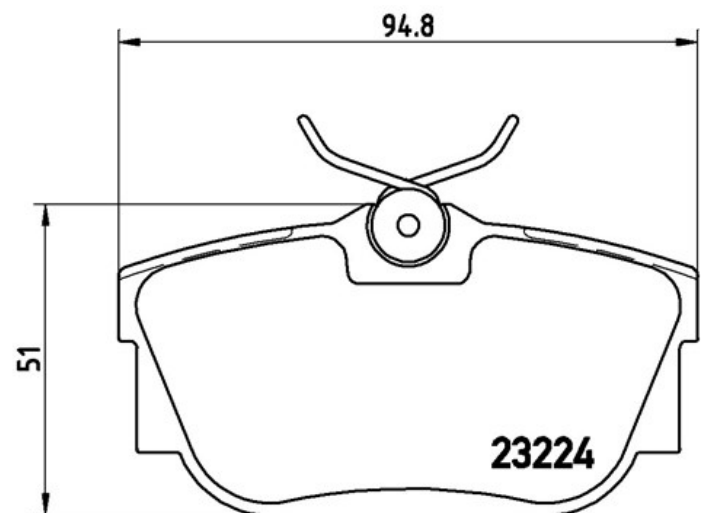

Bromsbelägg P 85 046

brembo
AFTERMARKET

Tekniska data för bromsbelägg

Axel

Bak

WVA

23224, 23446

Bredd

94,8 mm

Tjocklek

17,3 mm

Höjd

51 mm

Bromssystem

Lucas

Funktioner

Med tillbehör

Med bromsok skruvar

Slitageindikator

Elektrisk

EAN-kod

8020584058497

brembo

Kompatibla fordon

VW

Modell

Typ

kW

År