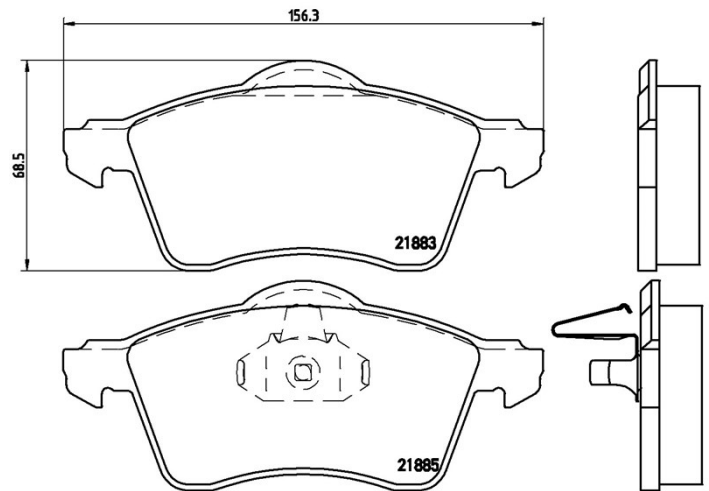

Kompatibla fordon

VW

Modell	Typ	kW	År
TRANSPORTER IV Box (70A, 70H, 7DA, 7DH)	1.9 D	45	07/90 12/95
TRANSPORTER IV Box (70A, 70H, 7DA, 7DH)	1.9 D	44	09/90 12/95
TRANSPORTER IV Box (70A, 70H, 7DA, 7DH)	1.9 TD	50	10/92 04/03
TRANSPORTER IV Box (70A, 70H, 7DA, 7DH)	2.0	62	07/90 04/03
TRANSPORTER IV Box (70A, 70H, 7DA, 7DH)	2.4 D	57	07/90 04/98
TRANSPORTER IV Box (70A, 70H, 7DA, 7DH)	2.4 D	55	08/97 04/03
TRANSPORTER IV Box (70A, 70H, 7DA, 7DH)	2.4 D Syncro	57	10/92 09/98
TRANSPORTER IV Box (70A, 70H, 7DA, 7DH)	2.5	85	08/96 04/03
TRANSPORTER IV Box (70A, 70H, 7DA, 7DH)	2.5	81	11/90 04/03
TRANSPORTER IV Box (70A, 70H, 7DA, 7DH)	2.5 Syncro	85	08/96 04/03
TRANSPORTER IV Box (70A, 70H, 7DA, 7DH)	2.5 Syncro	81	10/92 04/03
TRANSPORTER IV Box (70A, 70H, 7DA, 7DH)	2.5 TDI	111	09/00 04/03