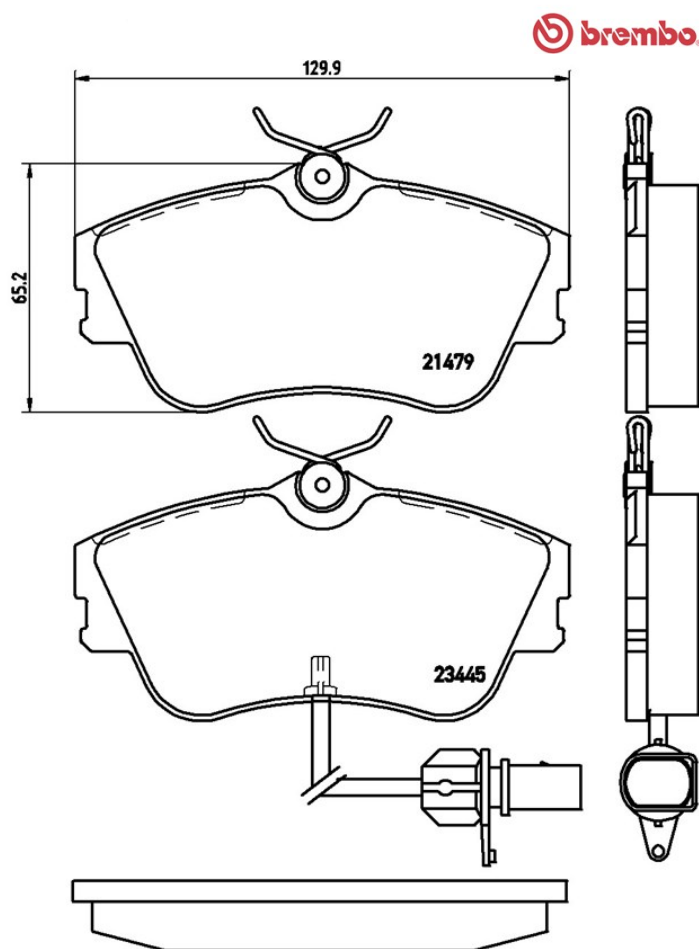

Tekniska data för bromsbelägg

Axel
Fram

WVA
21479, 23445

Bredd
129,9 mm

Tjocklek
19,2 mm

Höjd
65,2 mm

Bromssystem
Lucas

Funktioner
Med bromsok skruvar

Slitageindikator
Elektrisk

EAN-kod
8020584058534

Kompatibla fordon

HONDA

Modell	Typ	kW	År
CIVIC VIII Saloon (FD, FA)	1.8 (FD1, FD7)	103	09/05 02/12

VW

Modell	Typ	kW	År
TRANSPORTER IV Box (70A, 70H, 7DA, 7DH)	1.9 D	45	07/90 12/95