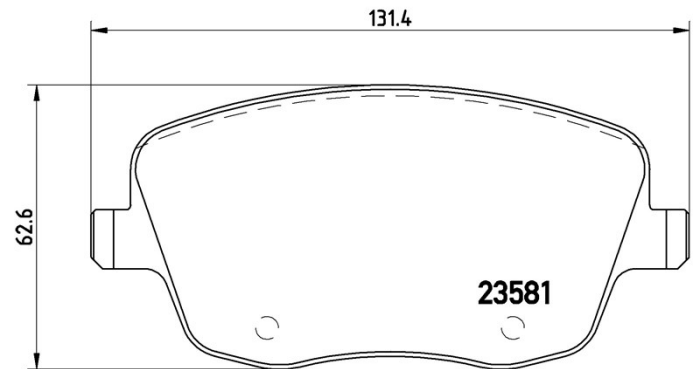

Tekniska data för bromsbeläggen

Axel Fram	WVA 23581
Bredd 131,4 mm	Tjocklek 19 mm
Höjd 60 mm	Bromssystem Lucas
Funktioner Med tillbehör Med bromsok skruvar	Slitageindikator Utan
EAN-kod 8020584058602	

Kompatibla fordon

SEAT

Modell	Typ	kW	År
IBIZA III (6L1)	1.4 16V	74	02/02 11/09
IBIZA III (6L1)	1.4 16V	55	02/02 12/07
IBIZA III (6L1)	1.8 T FR	110	12/03 05/08
IBIZA III (6L1)	1.9 TDI	96	02/02 11/09
IBIZA III (6L1)	2.0	85	04/02 11/09
IBIZA IV (6J5, 6P1)	1.4 TSI	110	06/09 -
IBIZA IV (6J5, 6P1)	1.6 TDI	77	05/09 -
IBIZA IV (6J5, 6P1)	1.9 TDI	77	03/08 06/10
IBIZA IV (6J5, 6P1)	2.0	85	10/08 -
IBIZA IV (6J5, 6P1)	2.0 TDI	105	01/10 -
IBIZA IV SPORTCOUPE (6J1, 6P5)	1.4 TSI	110	06/09 -
IBIZA IV SPORTCOUPE (6J1, 6P5)	1.6 TDI	77	05/09 -