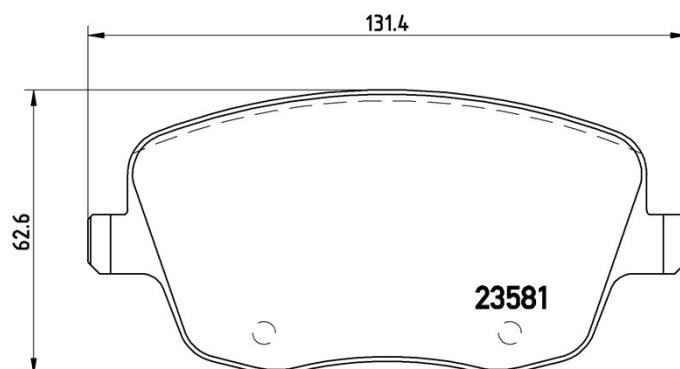

Tekniska data för bromsbeläggen

Axel Fram	WVA 23581
Bredd 131,4 mm	Tjocklek 19 mm
Höjd 60 mm	Bromssystem Lucas
Funktioner Med tillbehör Med bromsok skruvar	Slitageindikator Utan

EAN-kod
8020584069264

Kompatibla fordon

SEAT			
Modell	Typ	kW	År
IBIZA III (6L1)	1.4 16V	74	02/02 11/09
IBIZA III (6L1)	1.4 16V	55	02/02 12/07
IBIZA III (6L1)	1.8 T FR	110	12/03 05/08
IBIZA III (6L1)	1.9 TDI	96	02/02 11/09
IBIZA III (6L1)	2.0	85	04/02 11/09
IBIZA IV (6J5, 6P1)	1.4 TSI	110	06/09 -
IBIZA IV (6J5, 6P1)	1.6 TDI	77	05/09 -
IBIZA IV (6J5, 6P1)	1.9 TDI	77	03/08 06/10
IBIZA IV (6J5, 6P1)	2.0	85	10/08 -
IBIZA IV (6J5, 6P1)	2.0 TDI	105	01/10 -
IBIZA IV SPORTCOUPE (6J1, 6P5)	1.4 TSI	110	06/09 -
IBIZA IV SPORTCOUPE (6J1, 6P5)	1.6 TDI	77	05/09 -
IBIZA IV SPORTCOUPE (6J1, 6P5)	1.9 TDI	77	07/08 06/10