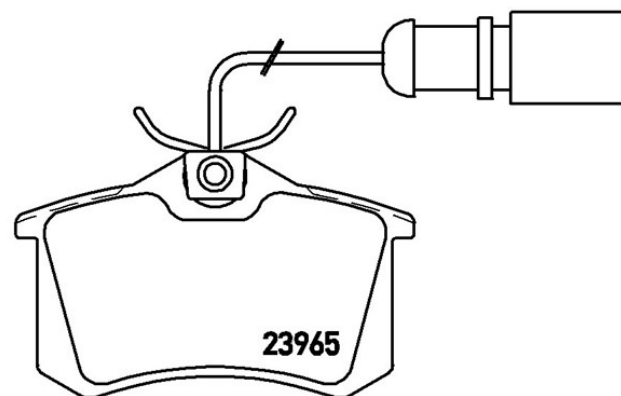

87 mm

Tjocklek

17,2 mm

Höjd

53 mm

Bromssystem

Lucas

Funktioner

Med bromsok skruvar

Slitageindikator

Elektrisk

EAN-kod

8020584058619

 **brembo**

Kompatibla fordon

FORD