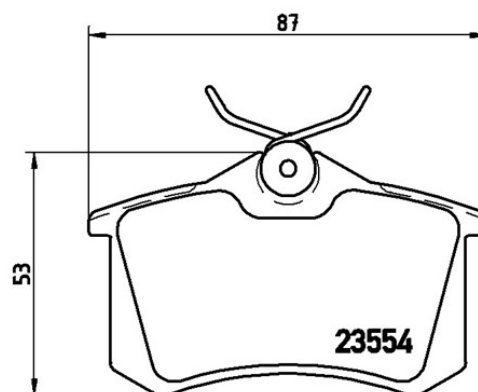

Bromsbelägg P 85 058

brembo
AFTERMARKET

Tekniska data för bromsbelägg

Axel

Bak

WVA

20961, 23554, 23965

Bredd

87 mm

Tjocklek

17,2 mm

Höjd

53 mm

Bromssystem

Lucas

Funktioner

Med bromsok skruvar

Slitageindikator

Elektrisk

EAN-kod

8020584058619

brembo

Kompatibla fordon

FORD

Modell	Typ	kW	År
GALAXY (WGR)	1.9 TDI	96	02/03 05/06
GALAXY (WGR)	1.9 TDI	66	03/95 05/06
GALAXY (WGR)	1.9 TDI	85	04/00 05/06
GALAXY (WGR)	2.0 i	85	11/95 05/06
GALAXY (WGR)	2.3 16V	107	01/97 05/06