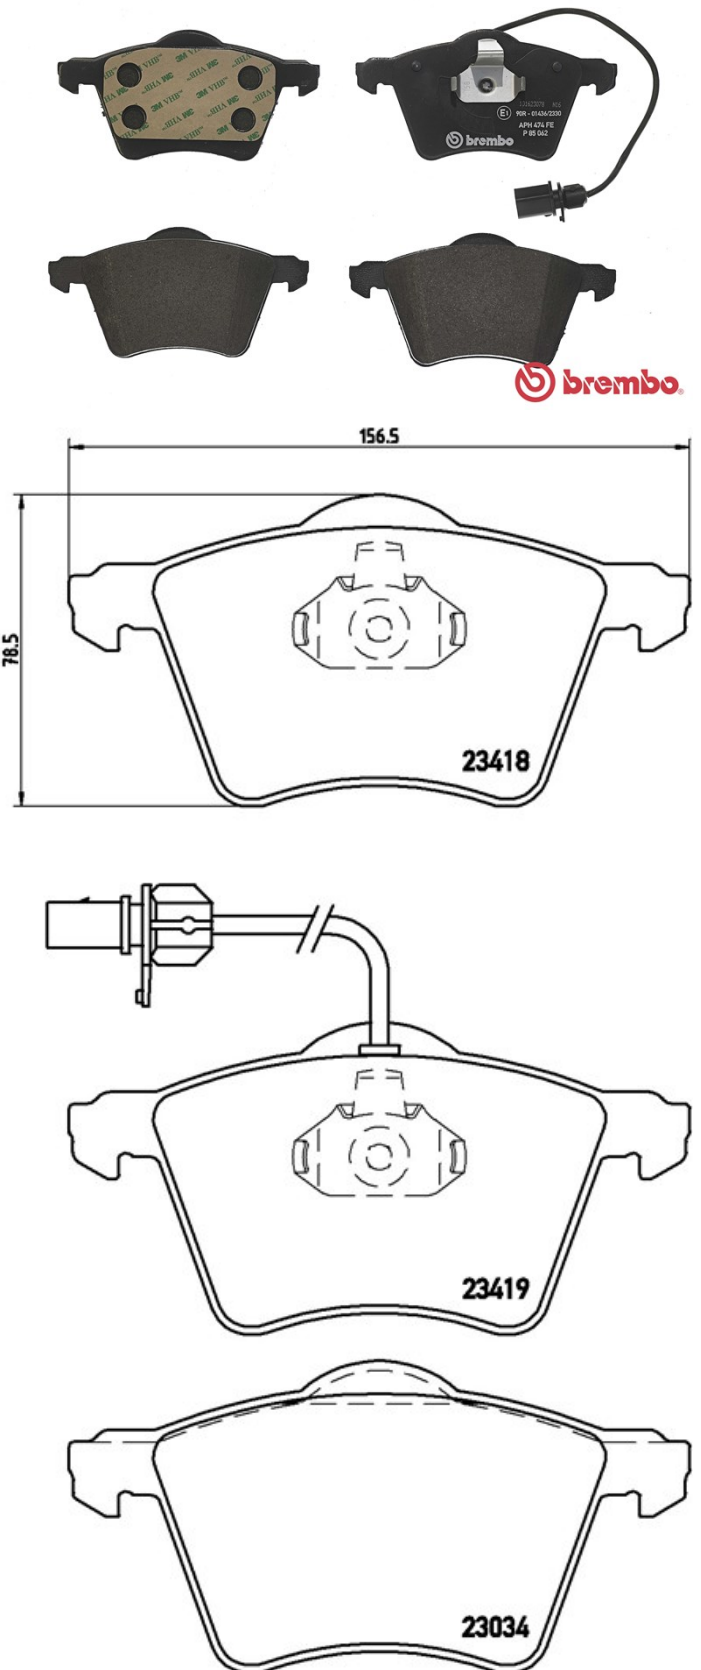

# Bromsbelägg P 85 062

 **brembo**  
AFTERMARKET

## Tekniska data för bromsbeläggen

**Axel**  
Fram

**WVA**  
23034, 23418, 23419

**Bredd**  
156,5 mm

**Tjocklek**  
19,6 mm

**Höjd**  
78,5 mm

**Bromssystem**  
Teves

**Funktioner**

**Slitageindikator**  
Elektrisk

**EAN-kod**  
8020584058657

## SEAT

Modell	Typ	kW	År
ALHAMBRA (7V8, 7V9)	1.9 TDI	66	04/96 03/10
ALHAMBRA (7V8, 7V9)	1.9 TDI	110	05/05 05/07
ALHAMBRA (7V8, 7V9)	1.9 TDI	85	06/00 03/10
ALHAMBRA (7V8, 7V9)	1.9 TDI	81	08/96 06/00
ALHAMBRA (7V8, 7V9)	1.9 TDI	96	11/02 11/08
ALHAMBRA (7V8, 7V9)	2.0 i	85	04/96 03/10
ALHAMBRA (7V8, 7V9)	2.0 TDI	103	11/05 03/10