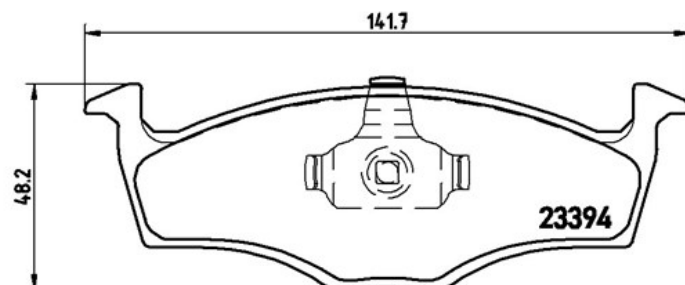

Tekniska data för bromsbeläggen

Axel
Fram

WVA
23394, 23395, 23824

Bredd
141,7 - 141,5 mm

Tjocklek
14,5 mm

Höjd
48,2 - 48,3 mm

Bromssystem
Teves

Funktioner

Slitageindikator
Elektrisk

EAN-kod
8020584058664

Kompatibla fordon

AUDI

Modell	Typ	kW	År
A2 (8Z0)	1.2 TDI	45	03/01 08/05