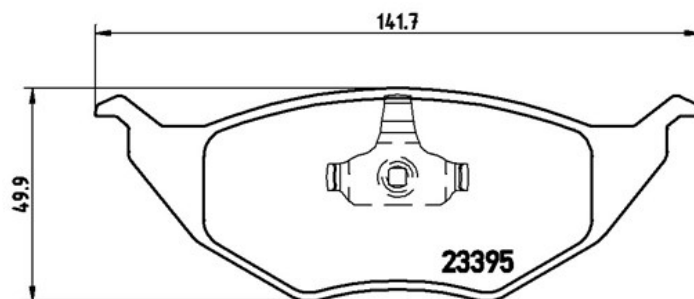

Tekniska data för bromsbeläggen

Axel
Fram

WVA
23394, 23395, 23824

Bredd
141,7 - 141,5 mm

Tjocklek
14,5 mm

Höjd
48,2 - 48,3 mm

Bromssystem
Teves

Funktioner

Slitageindikator
Elektrisk

EAN-kod
8020584058664

Kompatibla fordon

AUDI

Modell	Typ	kW	År
A2 (8Z0)	1.2 TDI	45	03/01 08/05