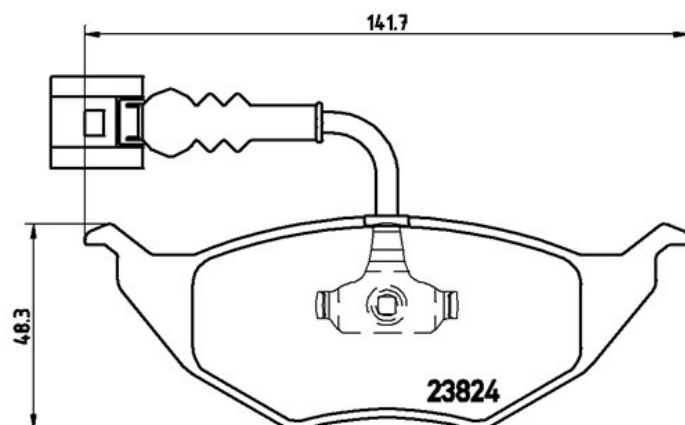

Tekniska data för bromsbeläggen

Axel
Fram

WVA
23394, 23395, 23824

Bredd
141,7 - 141,5 mm

Tjocklek
14,5 mm

Höjd
48,2 - 48,3 mm

Bromssystem
Teves

Funktioner

Slitageindikator
Elektrisk

EAN-kod
8020584058664

Kompatibla fordon

AUDI

Modell	Typ	kW	År
A2 (8Z0)	1.2 TDI	45	03/01 08/05