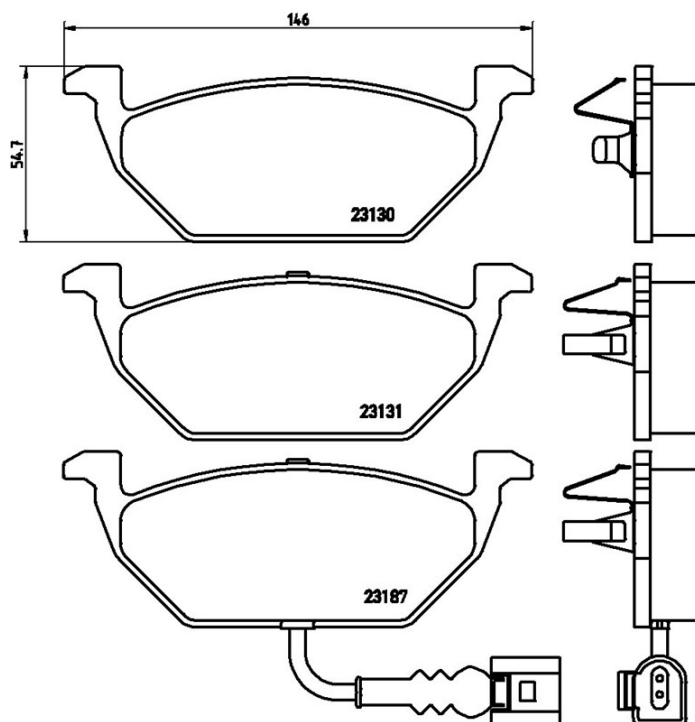

Tekniska data för bromsbeläggen

Axel
Fram

WVA
23130, 23131, 23187

Bredd
146 mm

Tjocklek
19,7 mm

Höjd
54,7 mm

Bromssystem
Teves

Funktioner

Slitageindikator
Elektrisk

EAN-kod
8020584058756

Kompatibla fordon

AUDI

Modell	Typ	kW	År
A2 (8Z0)	1.4	55	02/00 08/05
A2 (8Z0)	1.4 TDI	55	02/00 08/05
A2 (8Z0)	1.4 TDI	66	11/03 08/05
A2 (8Z0)	1.6 FSI	81	05/02 08/05
A3 (8L1)	1.6	75	08/00 05/03
A3 (8L1)	1.6	74	09/96 05/03
A3 (8L1)	1.8	92	09/96 05/03