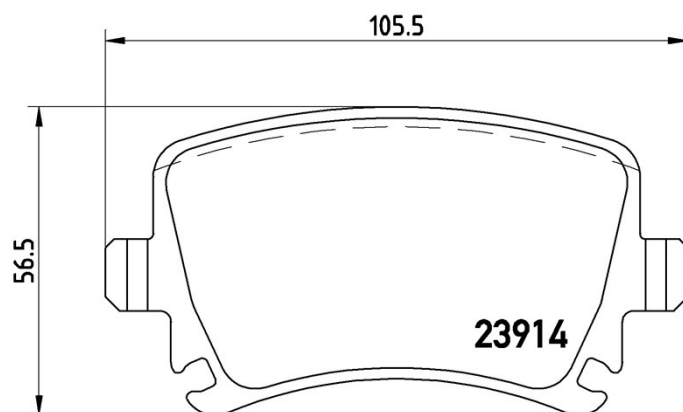

Tekniska data för bromsbelägg

Axel
Bak

Bredd
105,5 mm

Höjd
56,5 mm

Funktioner
Med tillbehör
Med bromsok skruvar

WVA
23914

Tjocklek
17,2 mm

Bromssystem
Lucas

Slitageindikator
Förberedd

EAN-kod
8020584069288

Kompatibla fordon

AUDI				
Modell	Typ	kW	År	
A3 (8P1)	1.2 TSI	77	04/10 08/12	
A3 (8P1)	1.4 TFSI	92	09/07 08/12	
A3 (8P1)	1.6	75	05/03 08/12	
A3 (8P1)	1.6 E-Power	75	01/11 08/12	
A3 (8P1)	1.6 FSI	85	08/03 09/07	
A3 (8P1)	1.6 TDI	66	05/09 08/12	
A3 (8P1)	1.6 TDI	77	05/09 08/12	
A3 (8P1)	1.8 T	110	08/06 08/12	
A3 (8P1)	1.8 TFSI	118	11/06 08/12	
A3 (8P1)	1.8 TFSI quattro	118	07/08 08/12	
A3 (8P1)	1.9 TDI	77	05/03 05/10	
A3 (8P1)	2.0 FSI	110	05/03 06/08