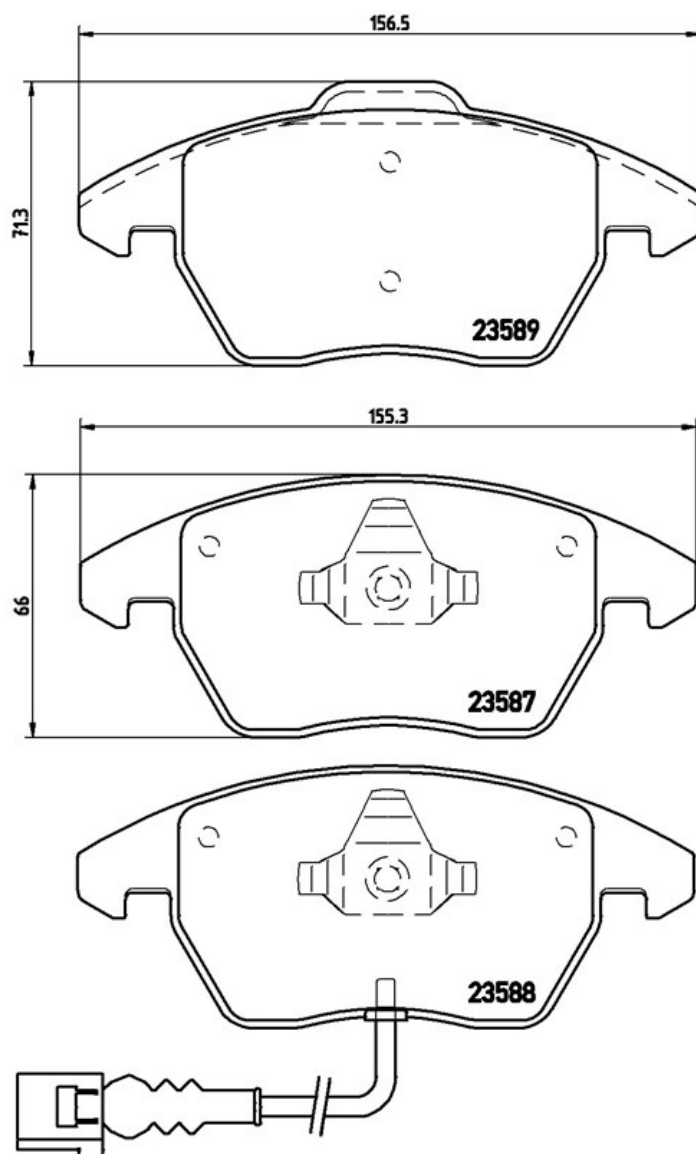

Tekniska data för bromsbeläggen

Axel

Fram

WVA

23587, 23588, 23589

Bredd

155,3 - 156,5 mm

Tjocklek

20,3 mm

Höjd

66 - 71,3 mm

Bromssystem

Teves

Funktioner

Slitageindikator

Elektrisk

EAN-kod

8020584058787

Kompatibla fordon

AUDI

Modell

Typ

kW

År