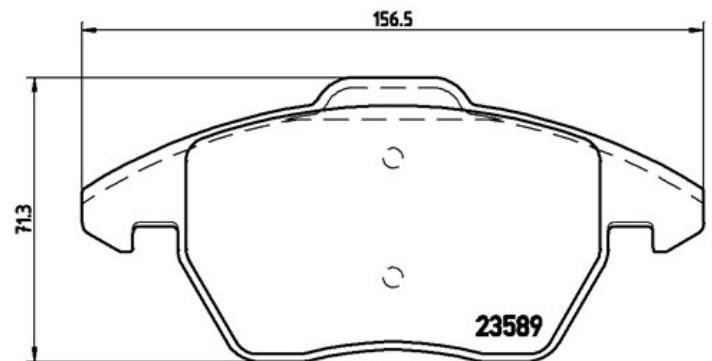

Tekniska data för bromsbeläggen

Axel Fram

WVA
23587, 23588, 23589

Bredd
155,3 - 156,5 mm

Tjocklek
20,3 mm

Höjd
66 - 71,3 mm

Bromssystem
Teves

Funktioner

Slitageindikator
Elektrisk

EAN-kod
8020584069295

Kompatibla fordon

AUDI

Modell	Typ	kW	År
A1 (8X1, 8XK)	1.0 TFSI	60	01/16 10/18
A1 (8X1, 8XK)	1.0 TFSI	70	03/15 10/18