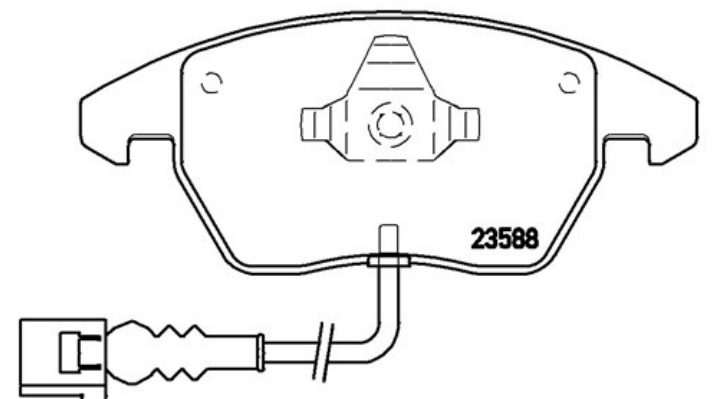

Tekniska data för bromsbeläggen

Axel Fram

WVA
23587, 23588, 23589

Bredd
155,3 - 156,5 mm

Tjocklek
20,3 mm

Höjd
66 - 71,3 mm

Bromssystem
Teves

Funktioner

Slitageindikator
Elektrisk

EAN-kod
8020584069295

Kompatibla fordon

AUDI

Modell	Typ	kW	År
A1 (8X1, 8XK)	1.0 TFSI	60	01/16 10/18
A1 (8X1, 8XK)	1.0 TFSI	70	03/15 10/18