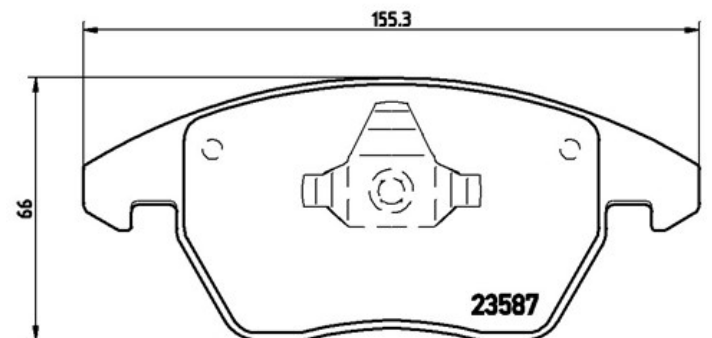

Tekniska data för bromsbeläggen

Axel Fram

WVA
23587, 23588, 23589

Bredd
155,3 - 156,5 mm

Tjocklek
20,3 mm

Höjd
66 - 71,3 mm

Bromssystem
Teves

Funktioner

Slitageindikator
Elektrisk

EAN-kod
8020584069295

Kompatibla fordon

AUDI

Modell	Typ	kW	År
A1 (8X1, 8XK)	1.0 TFSI	60	01/16 10/18
A1 (8X1, 8XK)	1.0 TFSI	70	03/15 10/18