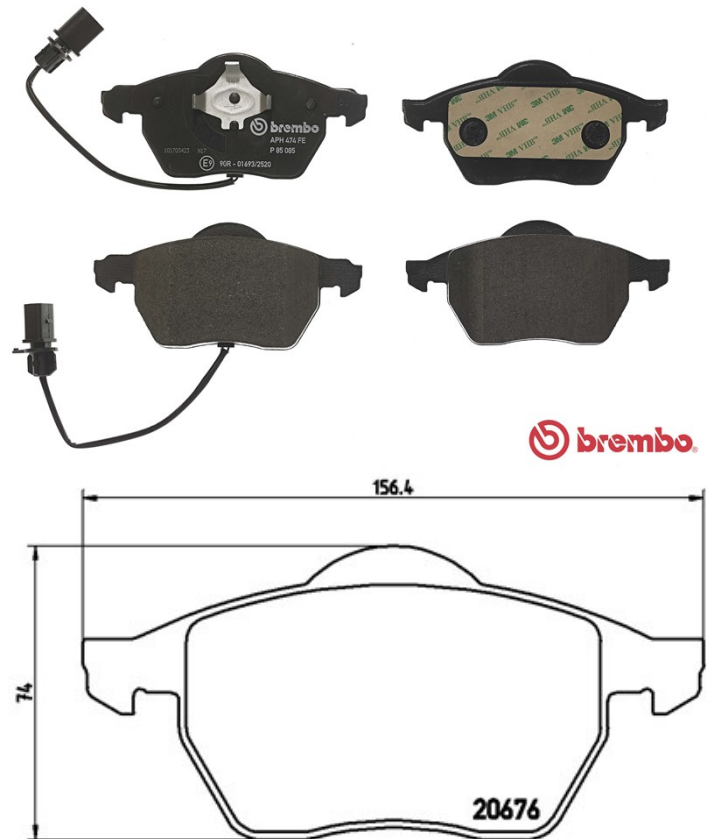

Bromsbelägg P 85 085

brembo
AFTERMARKET

Tekniska data för bromsbelägg

Axel
Fram

WVA
20676, 23018, 23019

Bredd
156,4 mm

Tjocklek
20,4 mm

Höjd
74 mm

Bromssystem
Teves

Funktioner

Slitageindikator
Elektrisk

EAN-kod
8020584058886

Kompatibla fordon