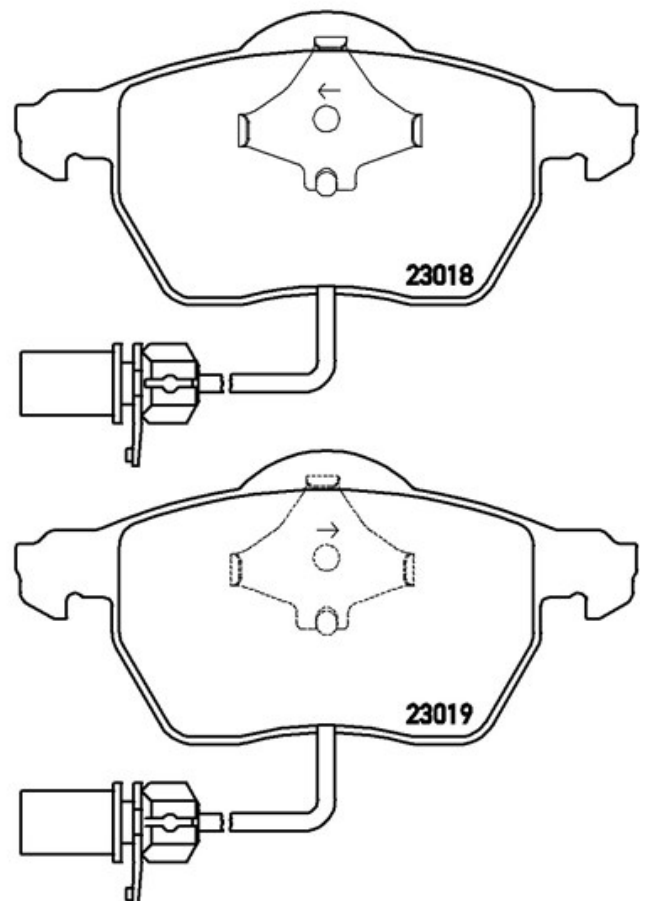

Bromsbelägg P 85 085

brembo
AFTERMARKET

Tekniska data för bromsbelägg

Axel
Fram

WVA
20676, 23018, 23019

Bredd
156,4 mm

Tjocklek
20,4 mm

Höjd
74 mm

Bromssystem
Teves

Funktioner

Slitageindikator
Elektrisk

EAN-kod
8020584058886

Kompatibla fordon