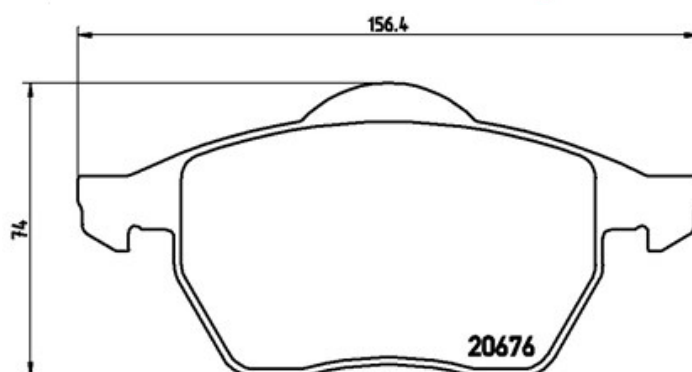

Bromsbelägg P 85 085X

brembo
AFTERMARKET

Tekniska data för bromsbelägg

Axel
Fram

WVA
20676, 23018, 23019

Bredd
156,4 mm

Tjocklek
20,4 mm

Höjd
74 mm

Bromssystem
Teves

Funktioner

Slitageindikator
Elektrisk

EAN-kod
8020584069301

Kompatibla fordon