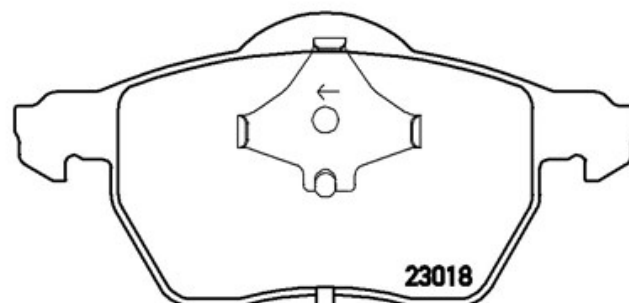

Bromsbelägg P 85 085X

brembo
AFTERMARKET

Tekniska data för bromsbelägg

Axel
Fram

WVA
20676, 23018, 23019

Bredd
156,4 mm

Tjocklek
20,4 mm

Höjd
74 mm

Bromssystem
Teves

Funktioner

Slitageindikator
Elektrisk

EAN-kod
8020584069301

Kompatibla fordon