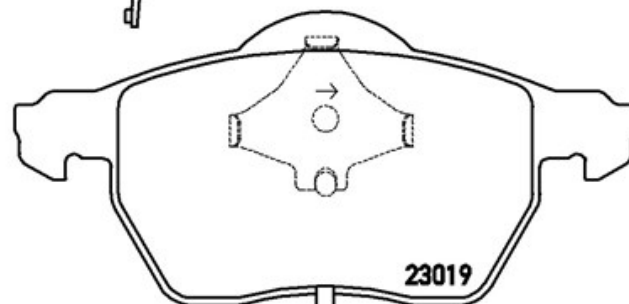

Bromsbelägg P 85 085X

brembo
AFTERMARKET

Tekniska data för bromsbelägg

Axel
Fram

WVA
20676, 23018, 23019

Bredd
156,4 mm

Tjocklek
20,4 mm

Höjd
74 mm

Bromssystem
Teves

Funktioner

Slitageindikator
Elektrisk

EAN-kod
8020584069301

Kompatibla fordon